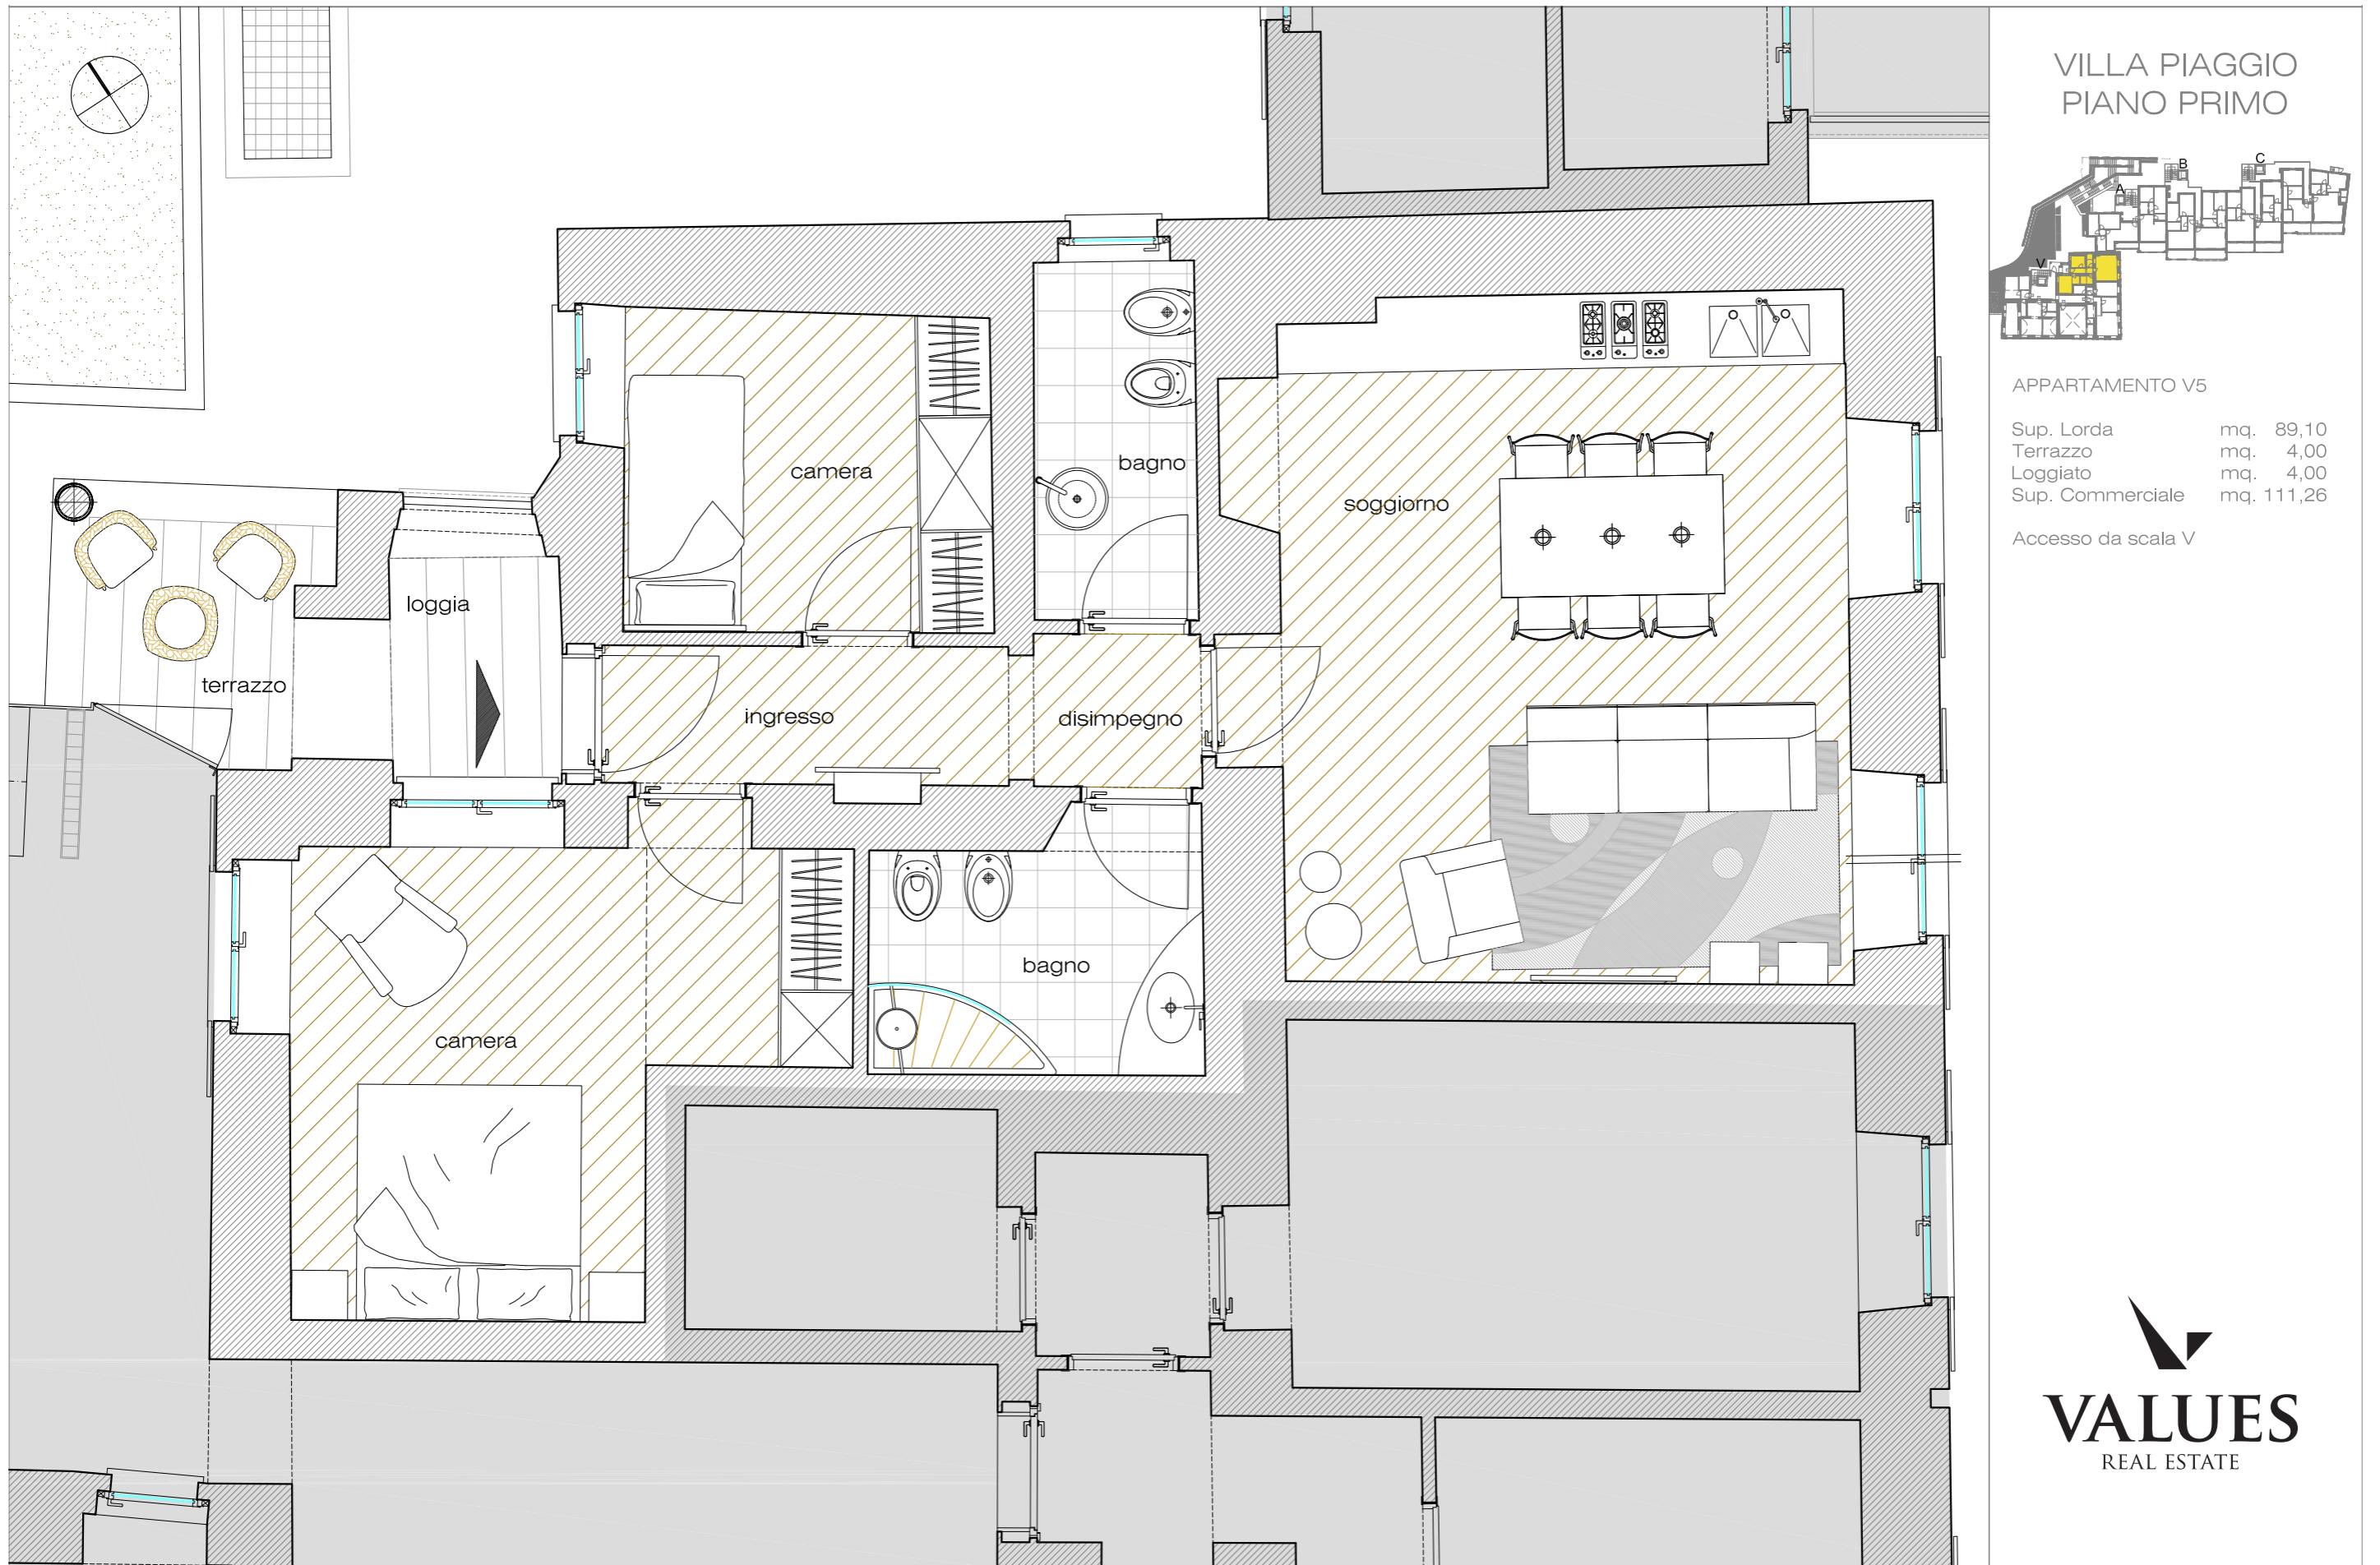

APPARTAMENTO V1

VILLA PIAGGIO PIANO PRIMO

APPARTAMENTO V1

Sup. Lorda mq. 69,30
Sup. Commerciale mq. 82,15

Accesso da scala V

disegno in scala 1 : 50

APPARTAMENTO V2

VILLA PIAGGIO PIANO PRIMO

APPARTAMENTO V2

Sup. Lorda mq. 63,80
Sup. Commerciale mq. 75,64

Accesso da scala V

disegno in scala 1 : 50

APPARTAMENTO V4

VILLA PIAGGIO PIANO PRIMO

APPARTAMENTO V4

Sup. Lorda mq. 82,80
Sup. Commerciale mq. 98,13

Accesso da scala V

disegno in scala 1 : 50

APPARTAMENTO V5

VILLA PIAGGIO PIANO PRIMO

APPARTAMENTO V5

Sup. Lorda	mq. 89,10
Terrazzo	mq. 4,00
Loggiato	mq. 4,00
Sup. Commerciale	mq. 111,26

Accesso da scala V

disegno in scala 1 : 50

APPARTAMENTO V10

disegno in scala 1 : 50

APPARTAMENTO V15

disegno in scala 1 : 50

MANSARDA M12

VILLA PIAGGIO PIANO QUARTO

MANSARDA M12

Sup. Lorda mq. 19,00
Sup. Commerciale mq. 22,61