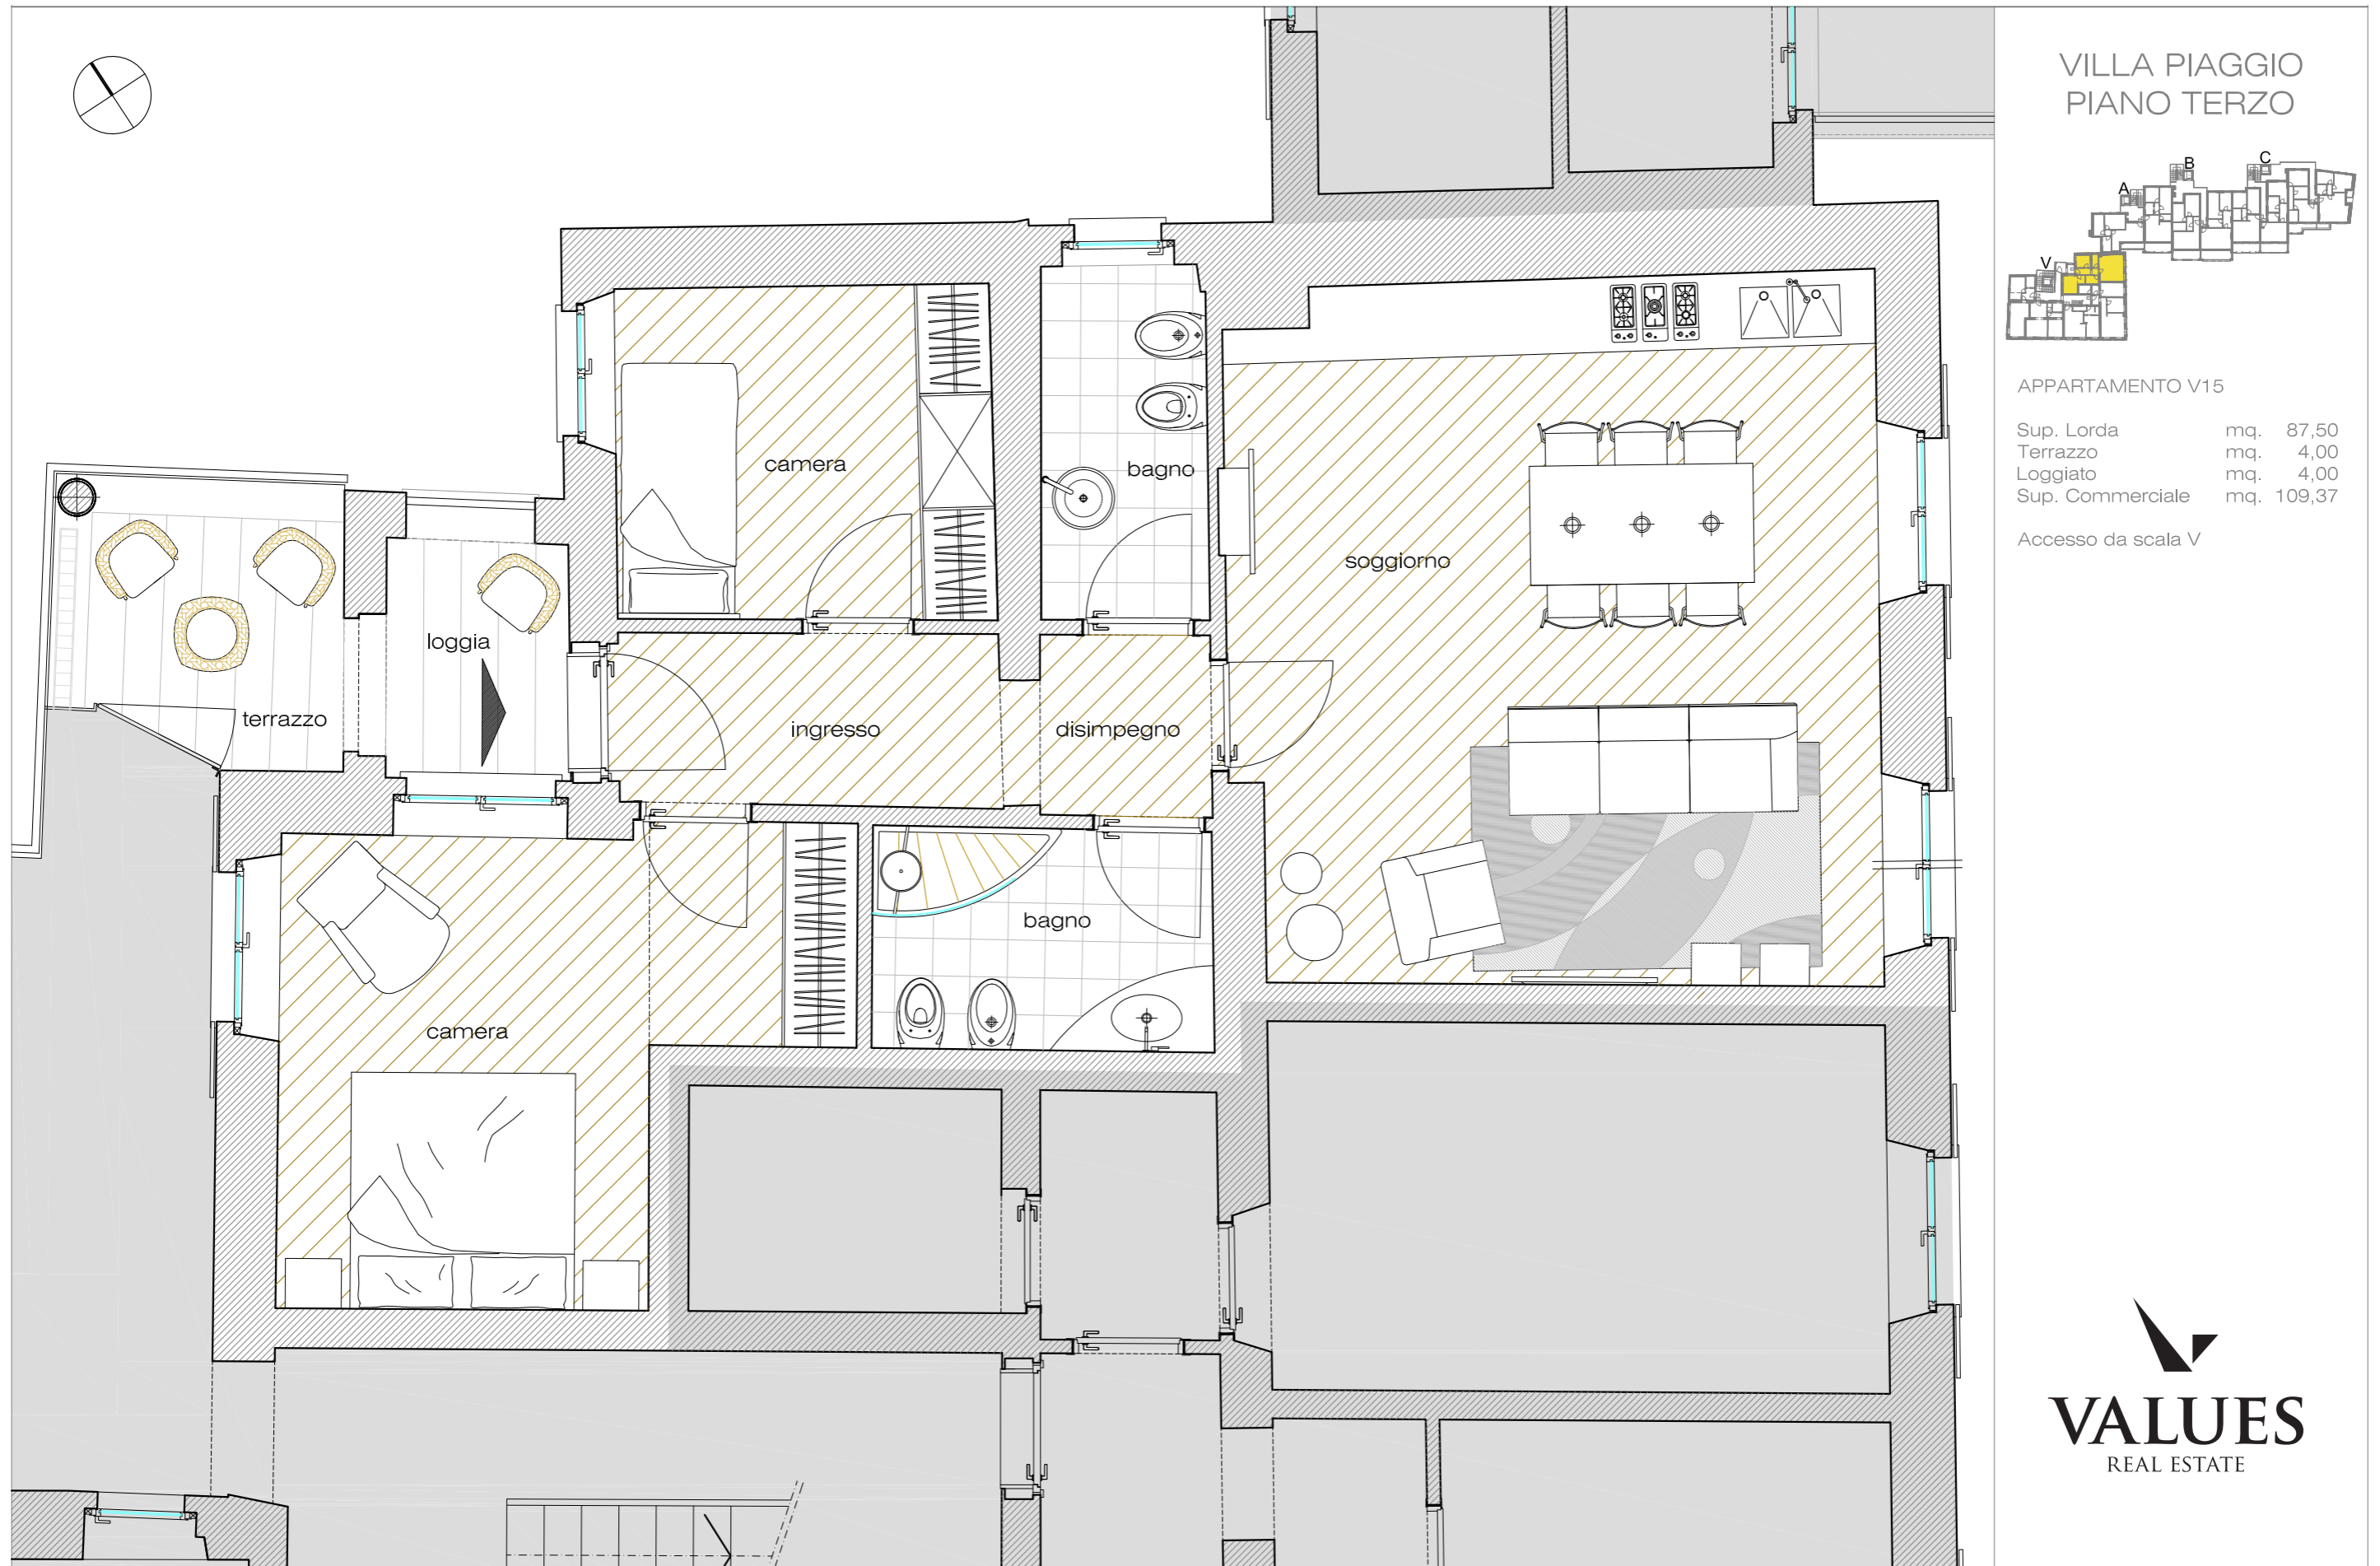

APPARTAMENTO V1

VILLA PIAGGIO PIANO PRIMO

APPARTAMENTO V1

Sup. Lorda mq. 69,30
Sup. Commerciale mq. 82,15

Accesso da scala V

disegno in scala 1 : 50

APPARTAMENTO V2

VILLA PIAGGIO PIANO PRIMO

Accesso da scala V

disegno in scala 1 : 50

APPARTAMENTO V5

VILLA PIAGGIO PIANO PRIMO

APPARTAMENTO V5

Sup. Lorda	mq. 89,10
Terrazzo	mq. 4,00
Loggiato	mq. 4,00
Sup. Commerciale	mq. 111,26

Accesso da scala V

disegno in scala 1 : 50

APPARTAMENTO V10

disegno in scala 1 : 50

APPARTAMENTO V15

disegno in scala 1 : 50

MANSARDA M12

VILLA PIAGGIO PIANO QUARTO

MANSARDA M12

Sup. Lorda mq. 19,00
Sup. Commerciale mq. 22,61

VILLA PIAGGIO
PIANO QUARTO

MANSARDA M15

Sup. Lorda mq. 51,00
Sup. Commerciale mq. 60,49

disegno in scala 1 : 50