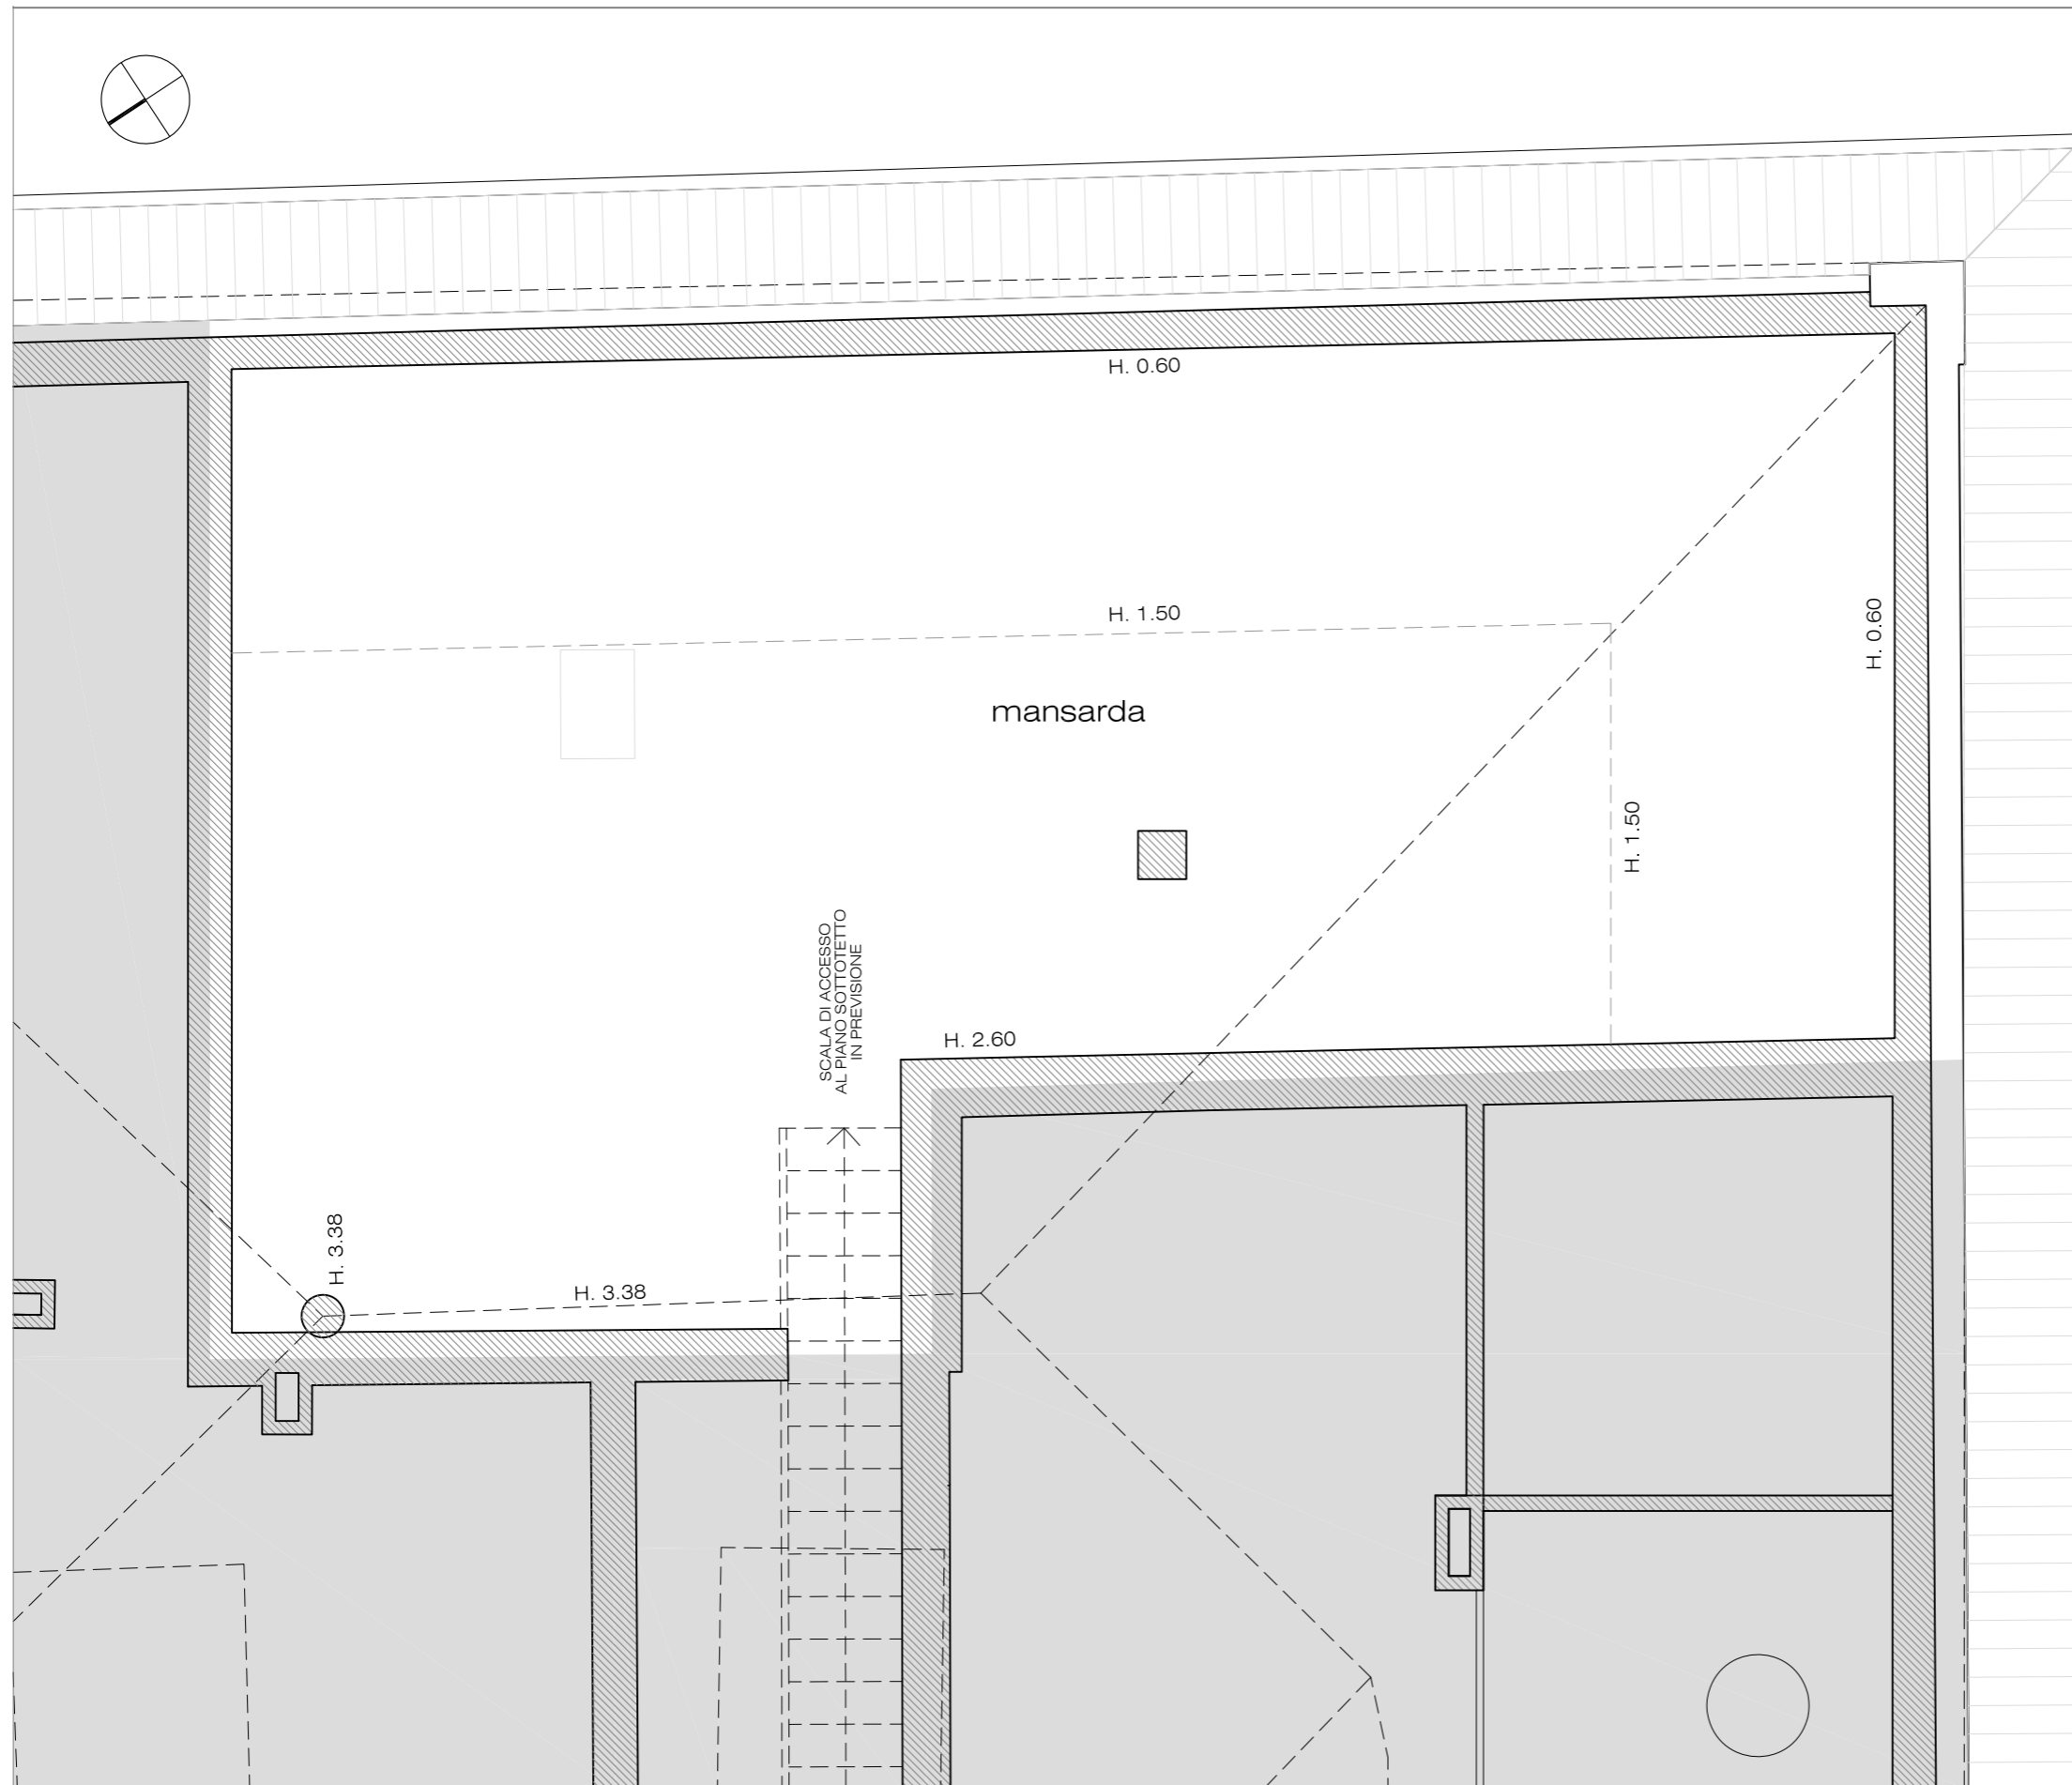

Accesso da scala V

disegno in scala 1 : 50

APPARTAMENTO V5

VILLA PIAGGIO PIANO PRIMO

APPARTAMENTO V5

Sup. Lorda	mq. 89,10
Terrazzo	mq. 4,00
Loggiato	mq. 4,00
Sup. Commerciale	mq. 111,26

Accesso da scala V

disegno in scala 1 : 50

APPARTAMENTO V10

disegno in scala 1 : 50

APPARTAMENTO V15

disegno in scala 1 : 50

MANSARDA M12

VILLA PIAGGIO PIANO QUARTO

MANSARDA M12

Sup. Lorda mq. 19,00
Sup. Commerciale mq. 22,61

VALUES
REAL ESTATE

disegno in scala 1 : 50

MANSARDA M14

VILLA PIAGGIO PIANO QUARTO

MANSARDA M14

Sup. Lorda mq. 41,00
Sup. Commerciale mq. 48,65

disegno in scala 1 : 50

MANSARDA M15

VILLA PIAGGIO
PIANO QUARTO

MANSARDA M15

Sup. Lorda mq. 51,00
Sup. Commerciale mq. 60,49

disegno in scala 1 : 50