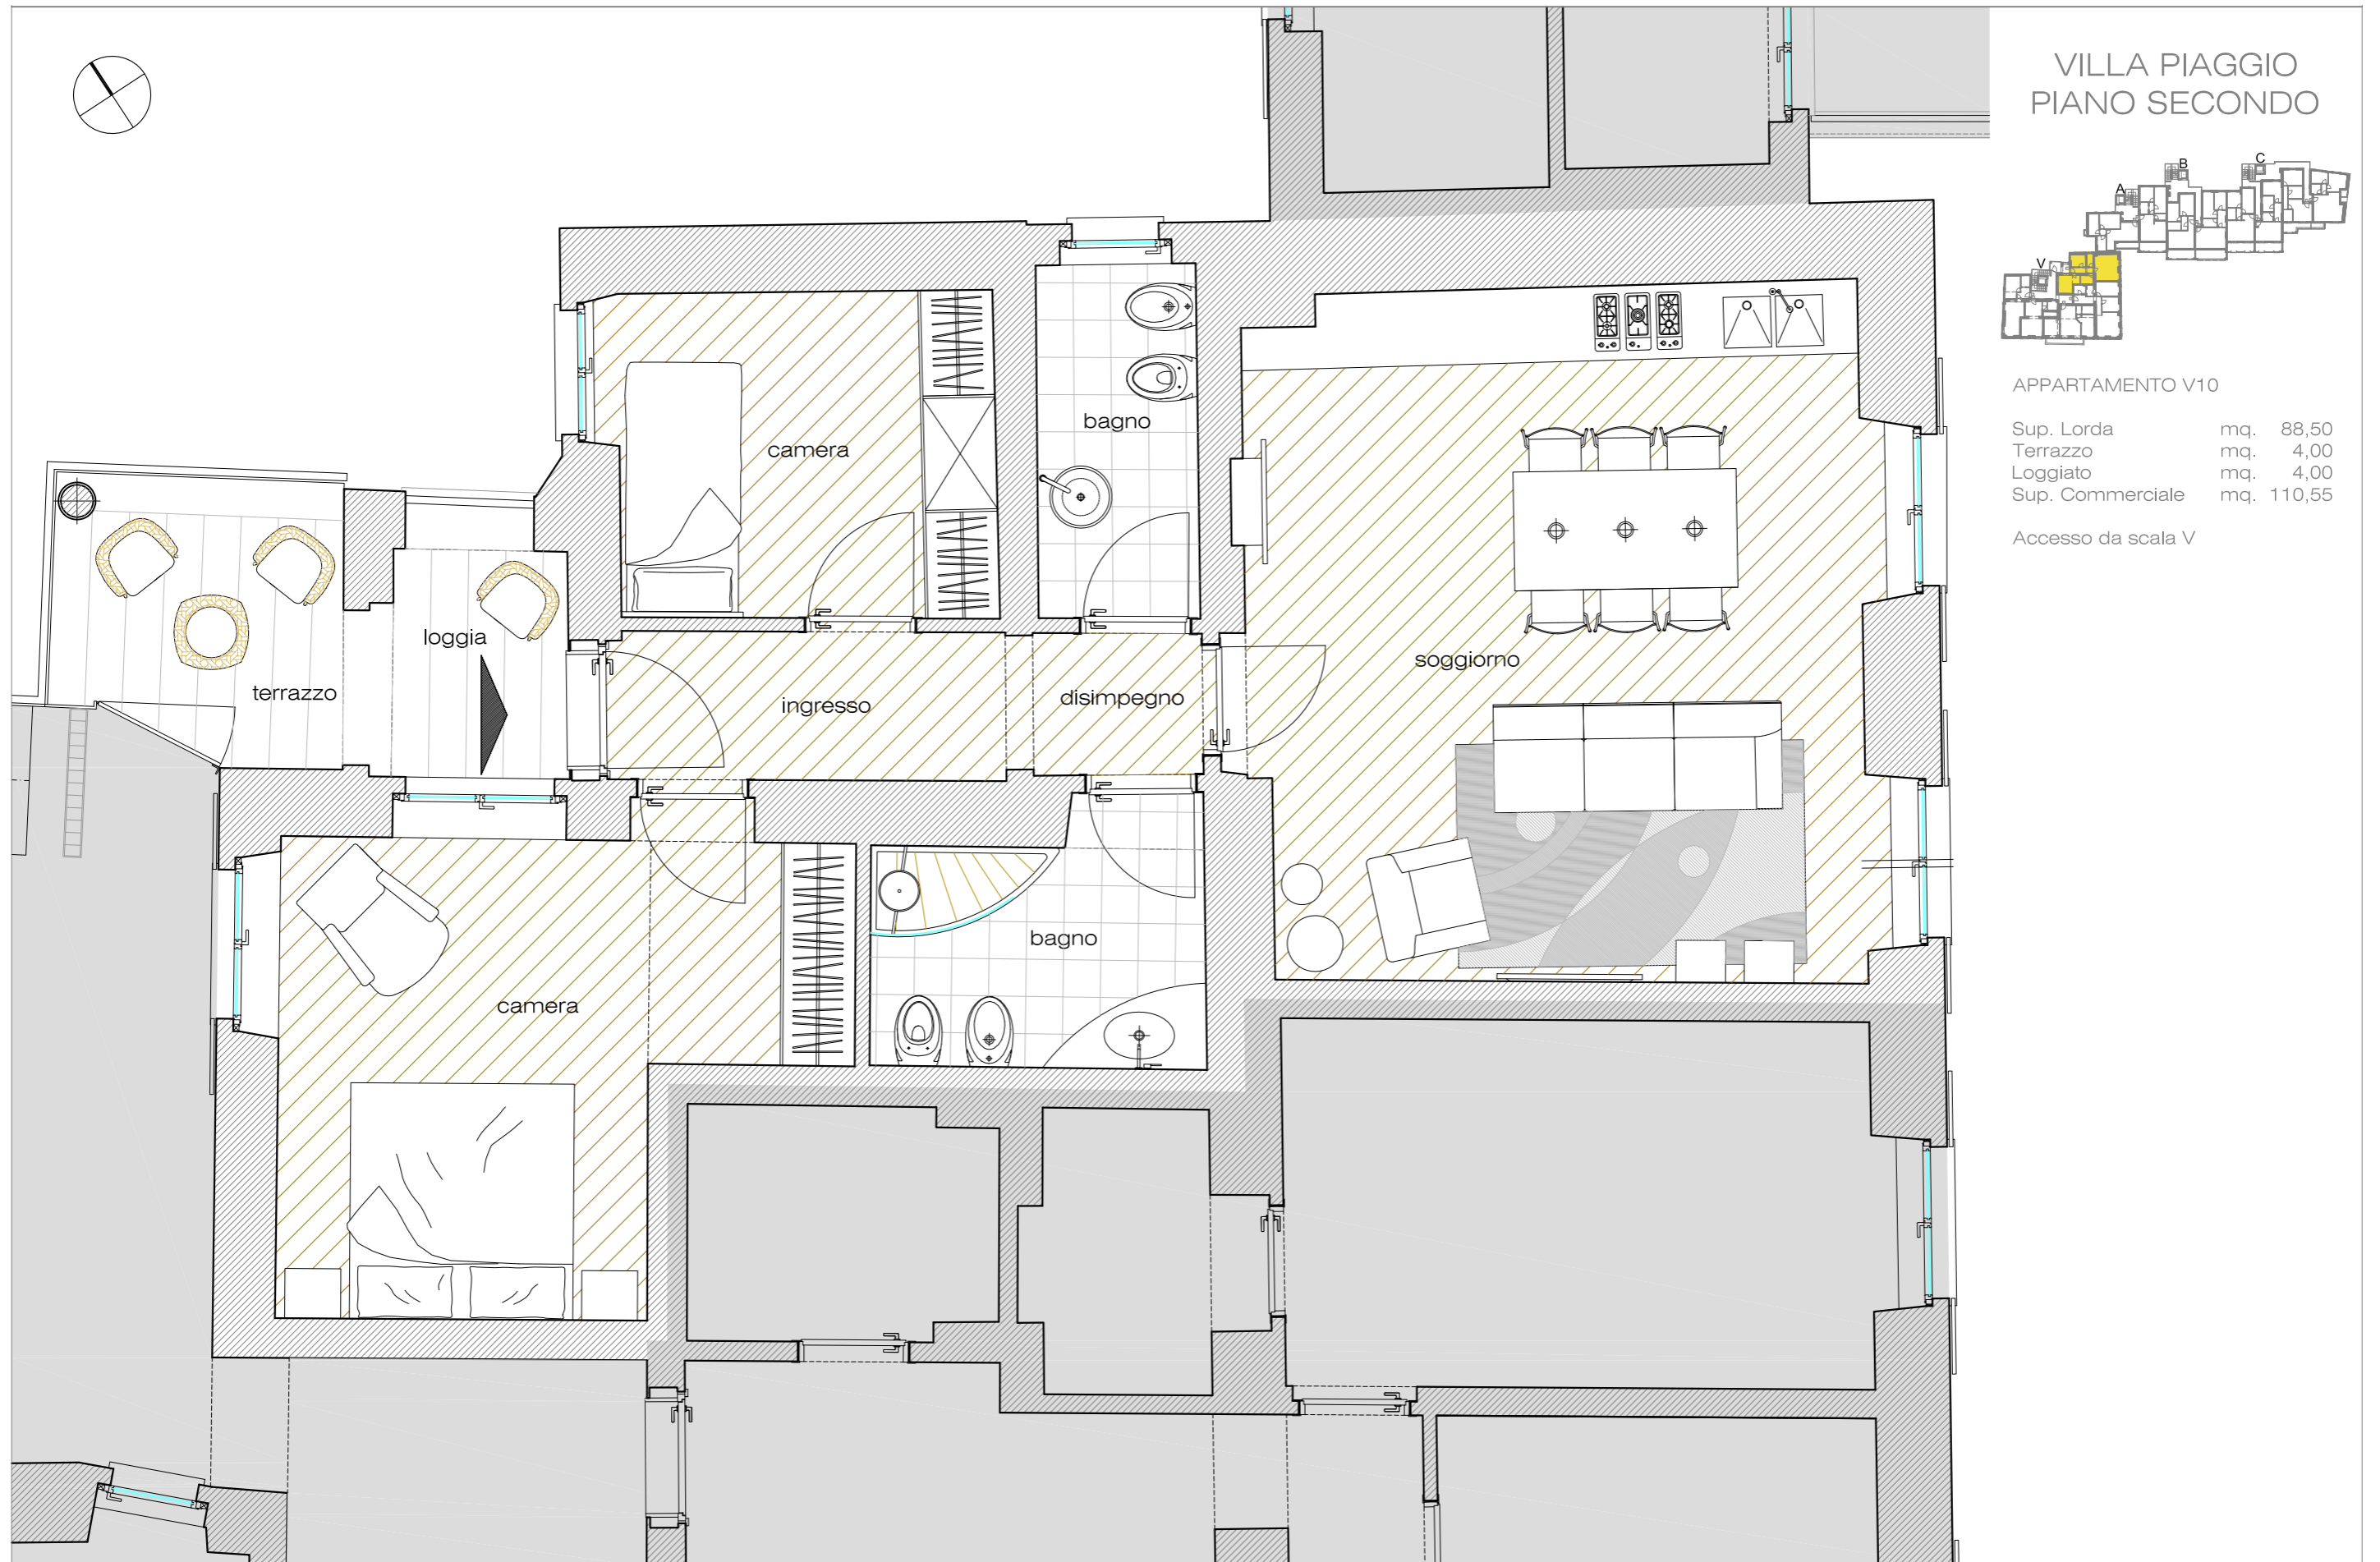

APPARTAMENTO V1

VILLA PIAGGIO PIANO PRIMO

APPARTAMENTO V1

Sup. Lorda mq. 69,30
Sup. Commerciale mq. 82,15

Accesso da scala V

disegno in scala 1 : 50

APPARTAMENTO V2

VILLA PIAGGIO PIANO PRIMO

Accesso da scala V

disegno in scala 1 : 50

APPARTAMENTO V5

VILLA PIAGGIO PIANO PRIMO

APPARTAMENTO V5

Sup. Lorda	mq. 89,10
Terrazzo	mq. 4,00
Loggiato	mq. 4,00
Sup. Commerciale	mq. 111,26

Accesso da scala V

disegno in scala 1 : 50

APPARTAMENTO V10

disegno in scala 1 : 50

APPARTAMENTO V15

disegno in scala 1 : 50

MANSARDA M12

VILLA PIAGGIO PIANO QUARTO

MANSARDA M12

Sup. Lorda mq. 19,00
Sup. Commerciale mq. 22,61

VILLA PIAGGIO
PIANO QUARTO

MANSARDA M15

Sup. Lorda mq. 51,00
Sup. Commerciale mq. 60,49

disegno in scala 1 : 50