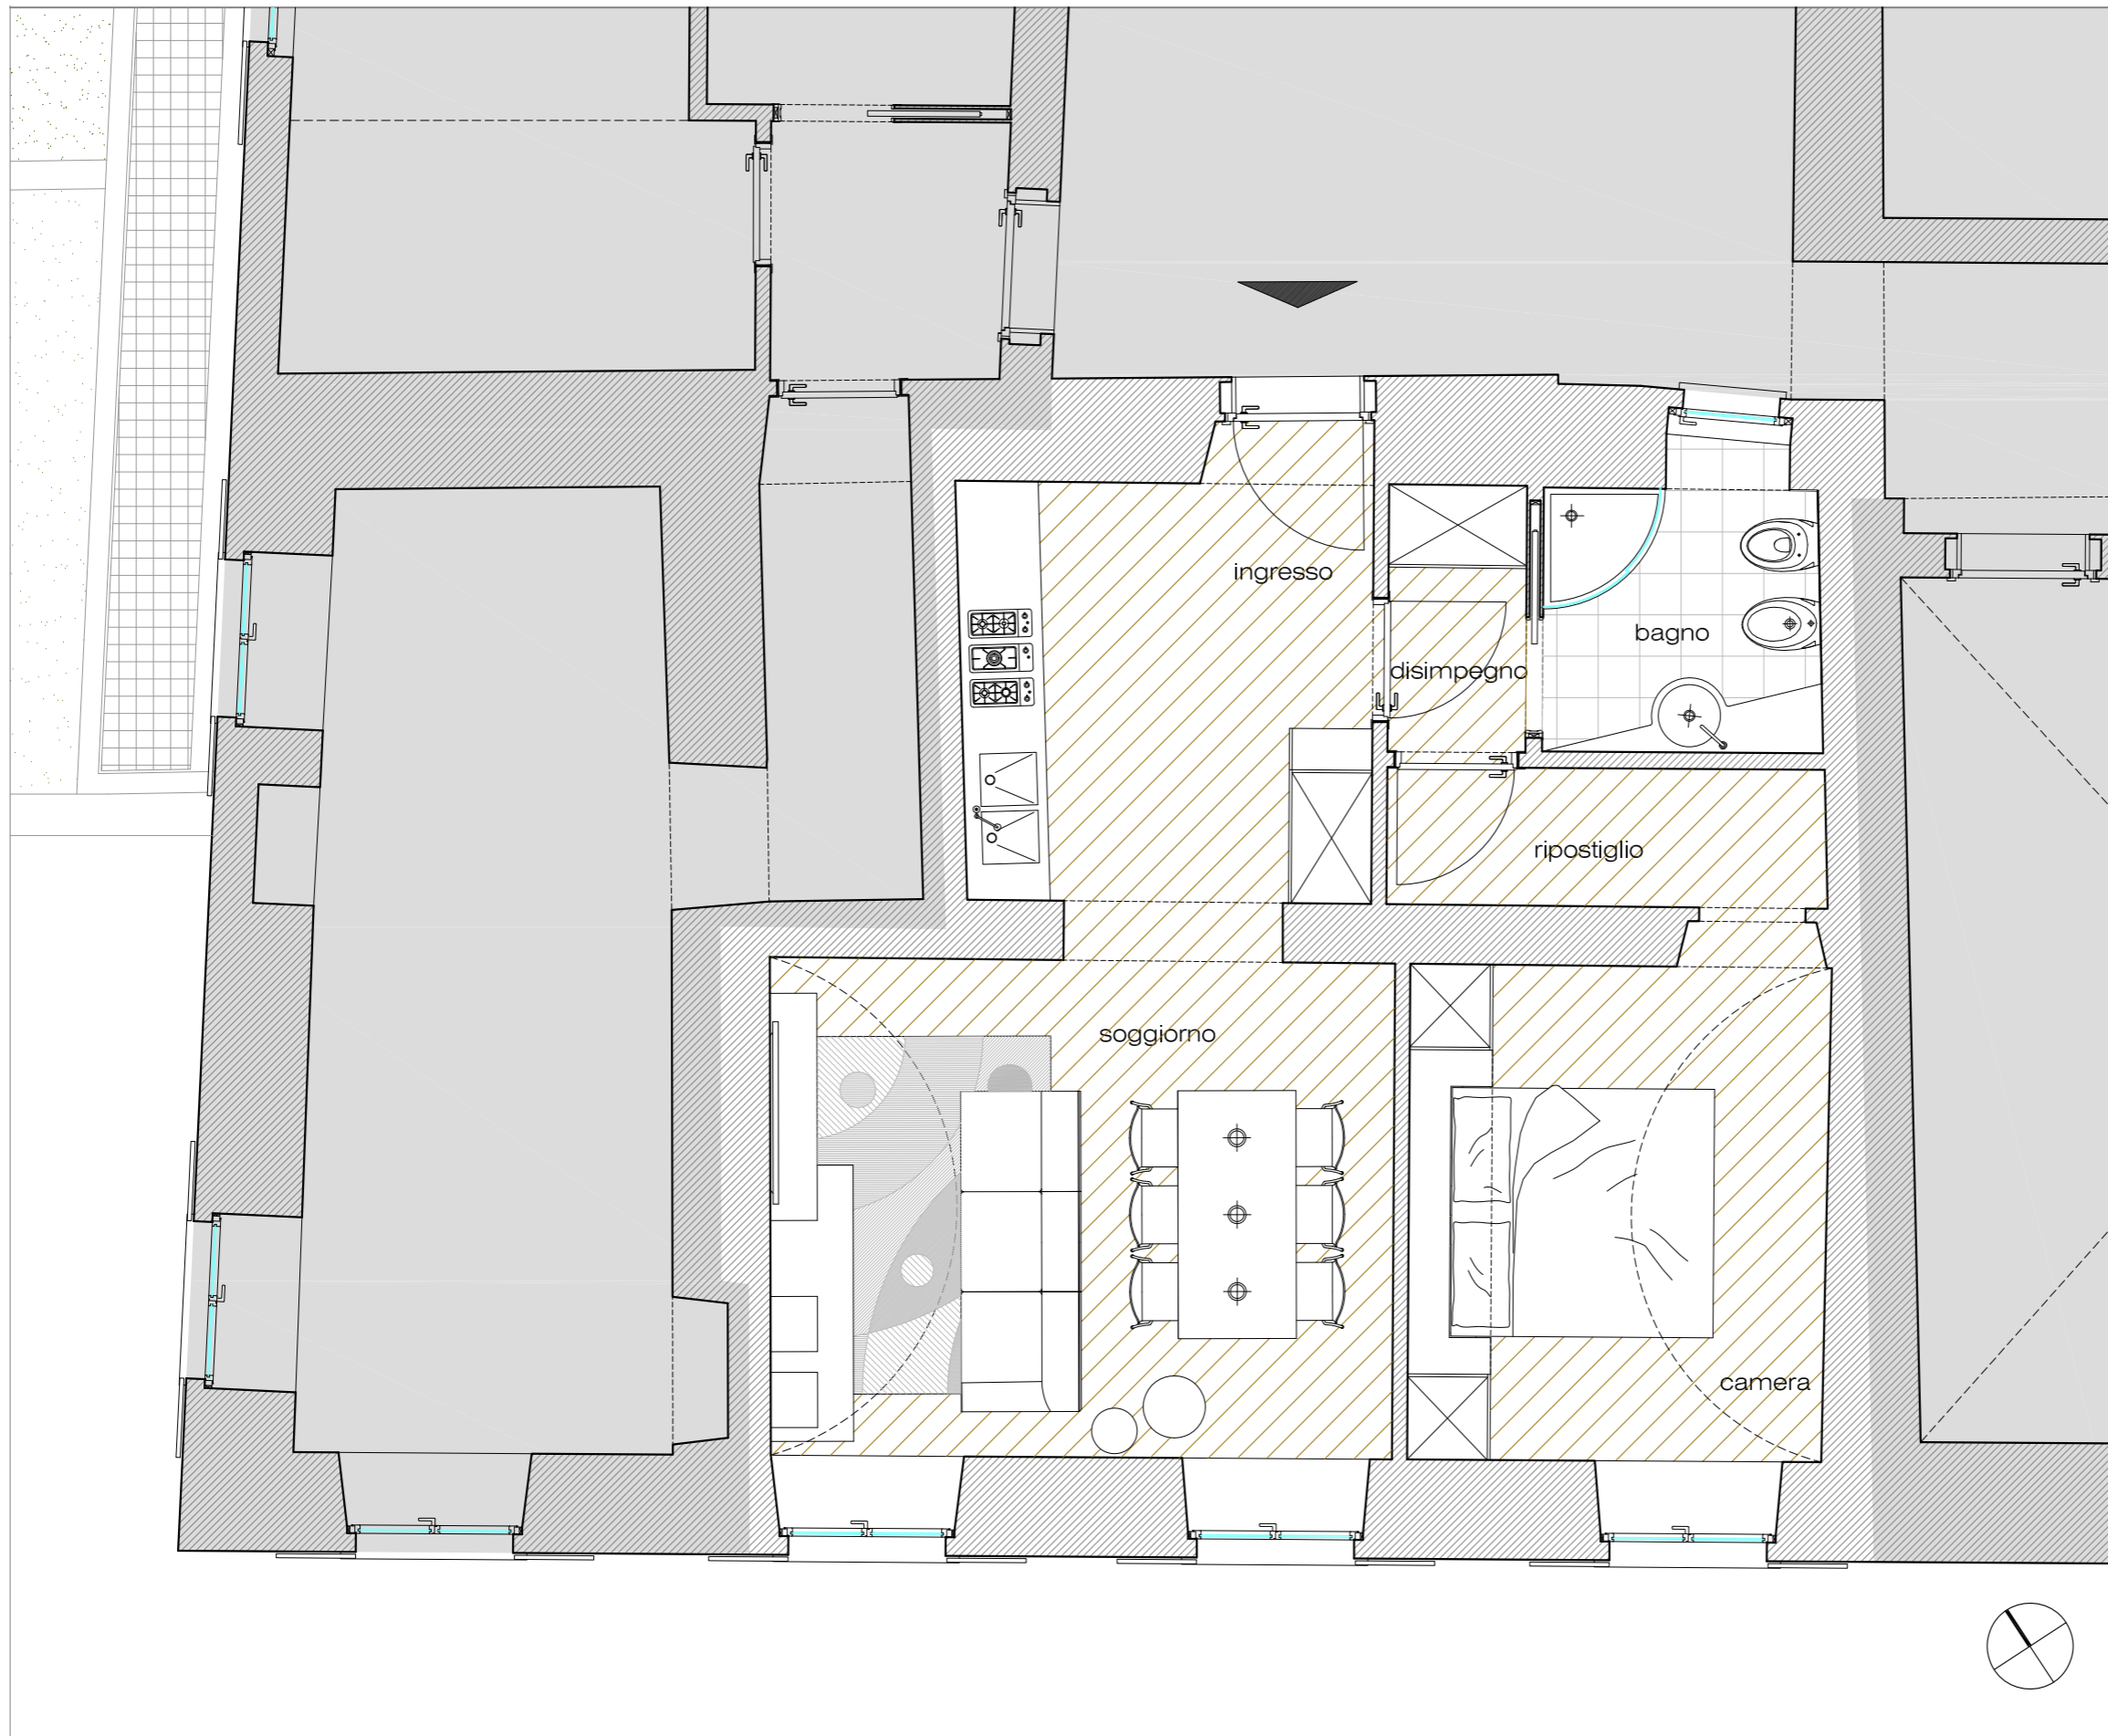

APPARTAMENTO V1

VILLA PIAGGIO PIANO PRIMO

APPARTAMENTO V1

Sup. Lorda mq. 69,30
Sup. Commerciale mq. 82,15

Accesso da scala V

disegno in scala 1 : 50

APPARTAMENTO V2

VILLA PIAGGIO PIANO PRIMO

APPARTAMENTO V2

Sup. Lorda mq. 63,80
Sup. Commerciale mq. 75,64

Accesso da scala V

disegno in scala 1 : 50

APPARTAMENTO V4

VILLA PIAGGIO PIANO PRIMO

APPARTAMENTO V4

Sup. Lorda mq. 82,80
Sup. Commerciale mq. 98,13

Accesso da scala V

disegno in scala 1 : 50

APPARTAMENTO V5

VILLA PIAGGIO PIANO PRIMO

APPARTAMENTO V5

Sup. Lorda	mq. 89,10
Terrazzo	mq. 4,00
Loggiato	mq. 4,00
Sup. Commerciale	mq. 111,26

Accesso da scala V

disegno in scala 1 : 50

VILLA PIAGGIO
PIANO QUARTO

MANSARDA M15

Sup. Lorda mq. 51,00
Sup. Commerciale mq. 60,49

disegno in scala 1 : 50