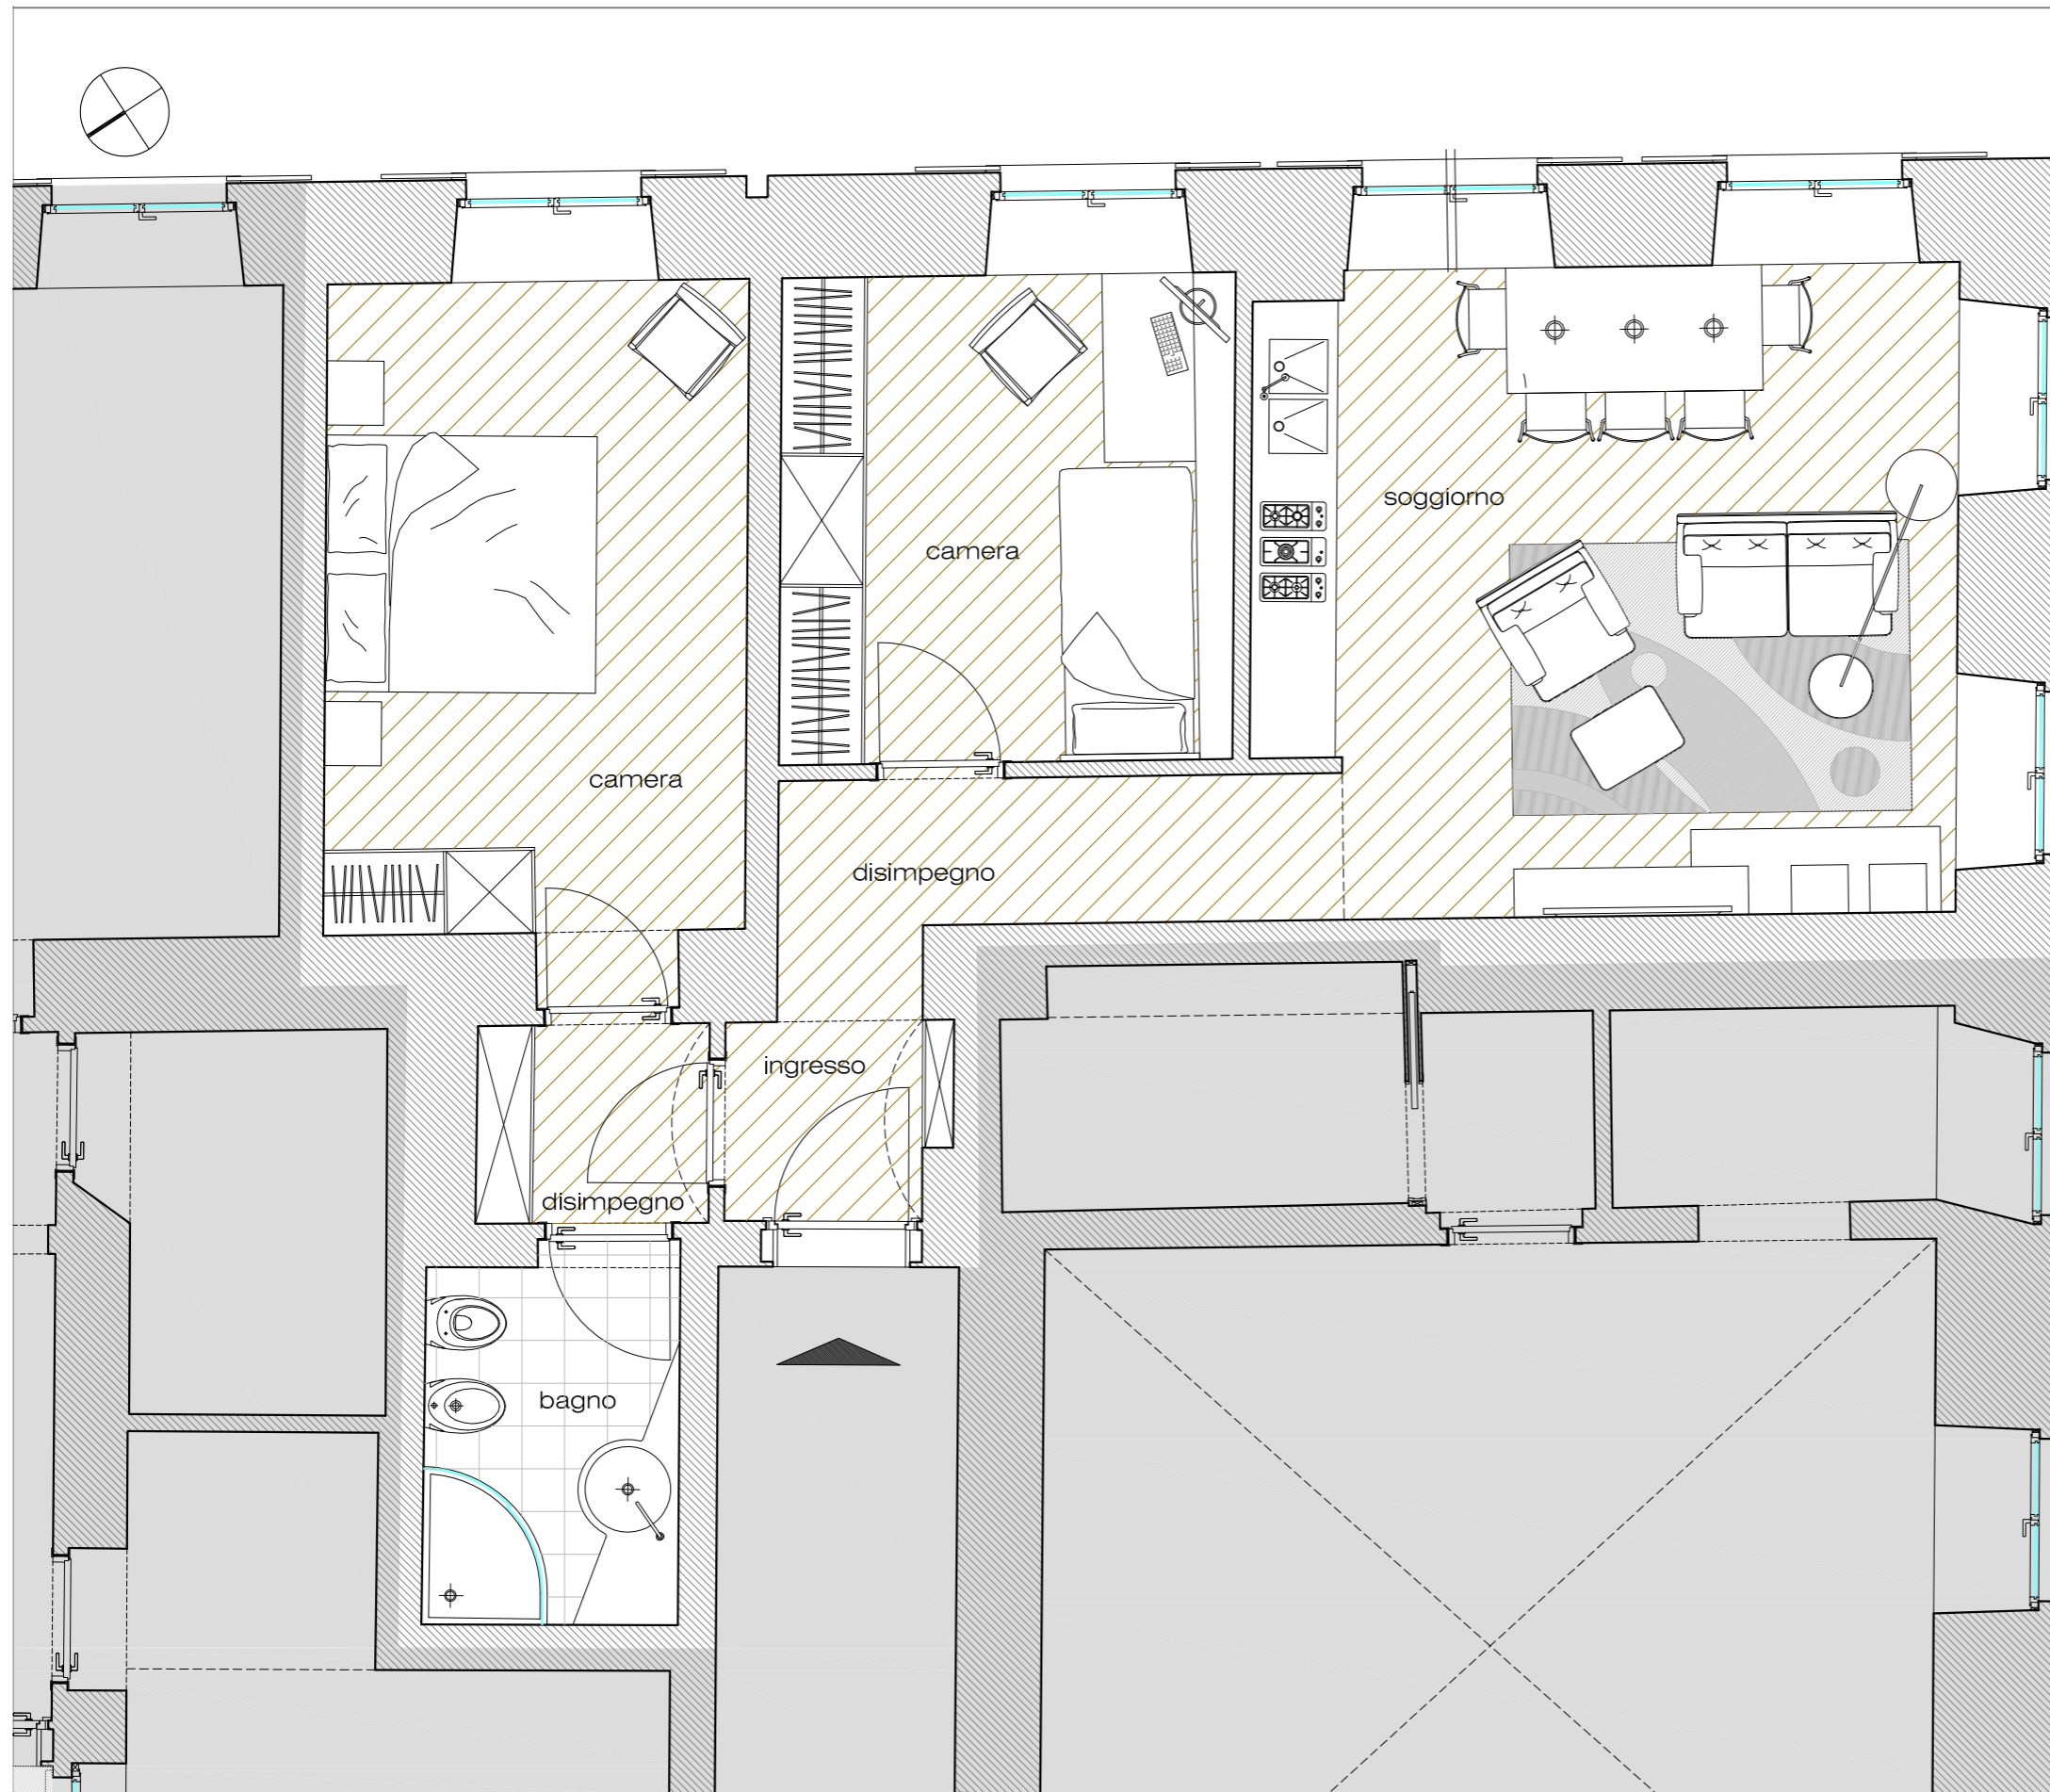

APPARTAMENTO V1

VILLA PIAGGIO PIANO PRIMO

APPARTAMENTO V1

Sup. Lorda mq. 69,30
Sup. Commerciale mq. 82,15

Accesso da scala V

disegno in scala 1 : 50

APPARTAMENTO V2

VILLA PIAGGIO PIANO PRIMO

APPARTAMENTO V2

Sup. Lorda mq. 63,80
Sup. Commerciale mq. 75,64

Accesso da scala V

disegno in scala 1 : 50

APPARTAMENTO V4

VILLA PIAGGIO PIANO PRIMO

APPARTAMENTO V4

Sup. Lorda mq. 82,80
Sup. Commerciale mq. 98,13

Accesso da scala V

disegno in scala 1 : 50

APPARTAMENTO V5

VILLA PIAGGIO PIANO PRIMO

APPARTAMENTO V5

Sup. Lorda	mq. 89,10
Terrazzo	mq. 4,00
Loggiato	mq. 4,00
Sup. Commerciale	mq. 111,26

Accesso da scala V

disegno in scala 1 : 50

APPARTAMENTO V10

disegno in scala 1 : 50

APPARTAMENTO V15

disegno in scala 1 : 50

MANSARDA M12

VILLA PIAGGIO PIANO QUARTO

MANSARDA M12

Sup. Lorda mq. 19,00
Sup. Commerciale mq. 22,61