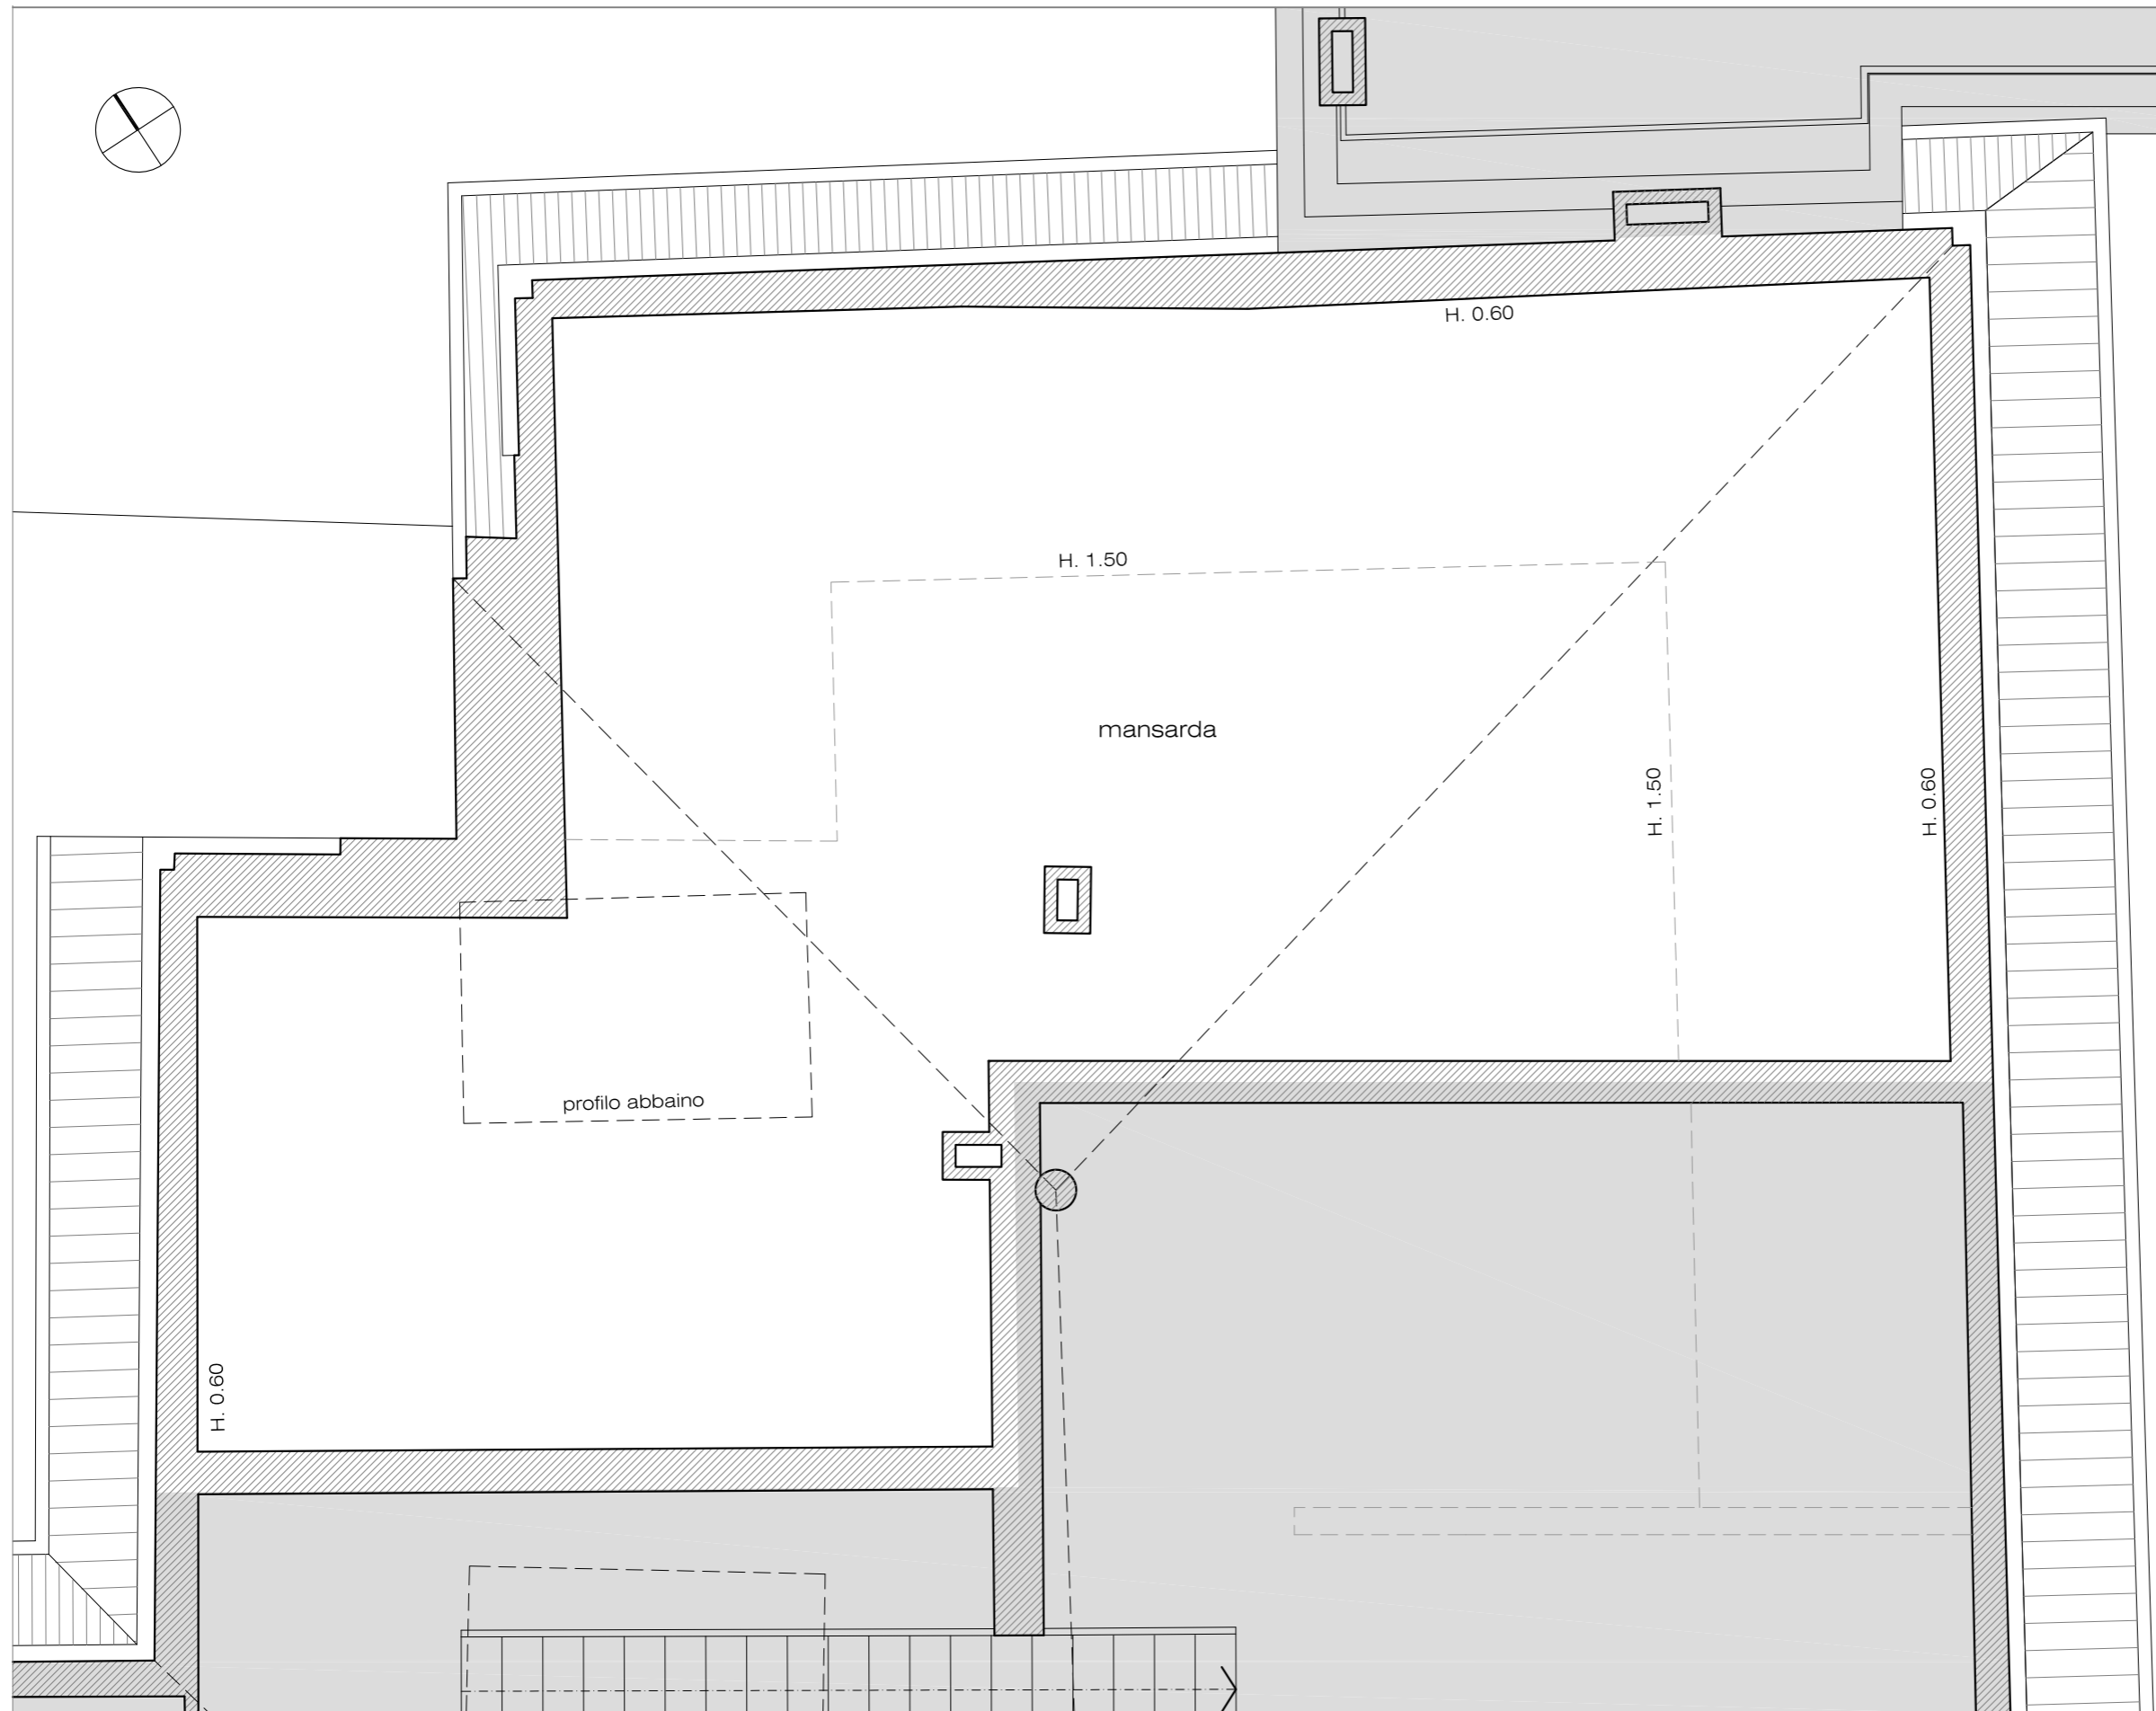

Accesso da scala V

disegno in scala 1 : 50

APPARTAMENTO V5

VILLA PIAGGIO PIANO PRIMO

APPARTAMENTO V5

Sup. Lorda	mq. 89,10
Terrazzo	mq. 4,00
Loggiato	mq. 4,00
Sup. Commerciale	mq. 111,26

Accesso da scala V

disegno in scala 1 : 50

APPARTAMENTO V10

disegno in scala 1 : 50

APPARTAMENTO V15

disegno in scala 1 : 50

MANSARDA M12

VILLA PIAGGIO PIANO QUARTO

MANSARDA M12

Sup. Lorda mq. 19,00
Sup. Commerciale mq. 22,61

VALUES
REAL ESTATE

disegno in scala 1 : 50

MANSARDA M14

VILLA PIAGGIO PIANO QUARTO

MANSARDA M14

Sup. Lorda mq. 41,00
Sup. Commerciale mq. 48,65

disegno in scala 1 : 50

MANSARDA M15

VILLA PIAGGIO
PIANO QUARTO

MANSARDA M15

Sup. Lorda mq. 51,00
Sup. Commerciale mq. 60,49

disegno in scala 1 : 50