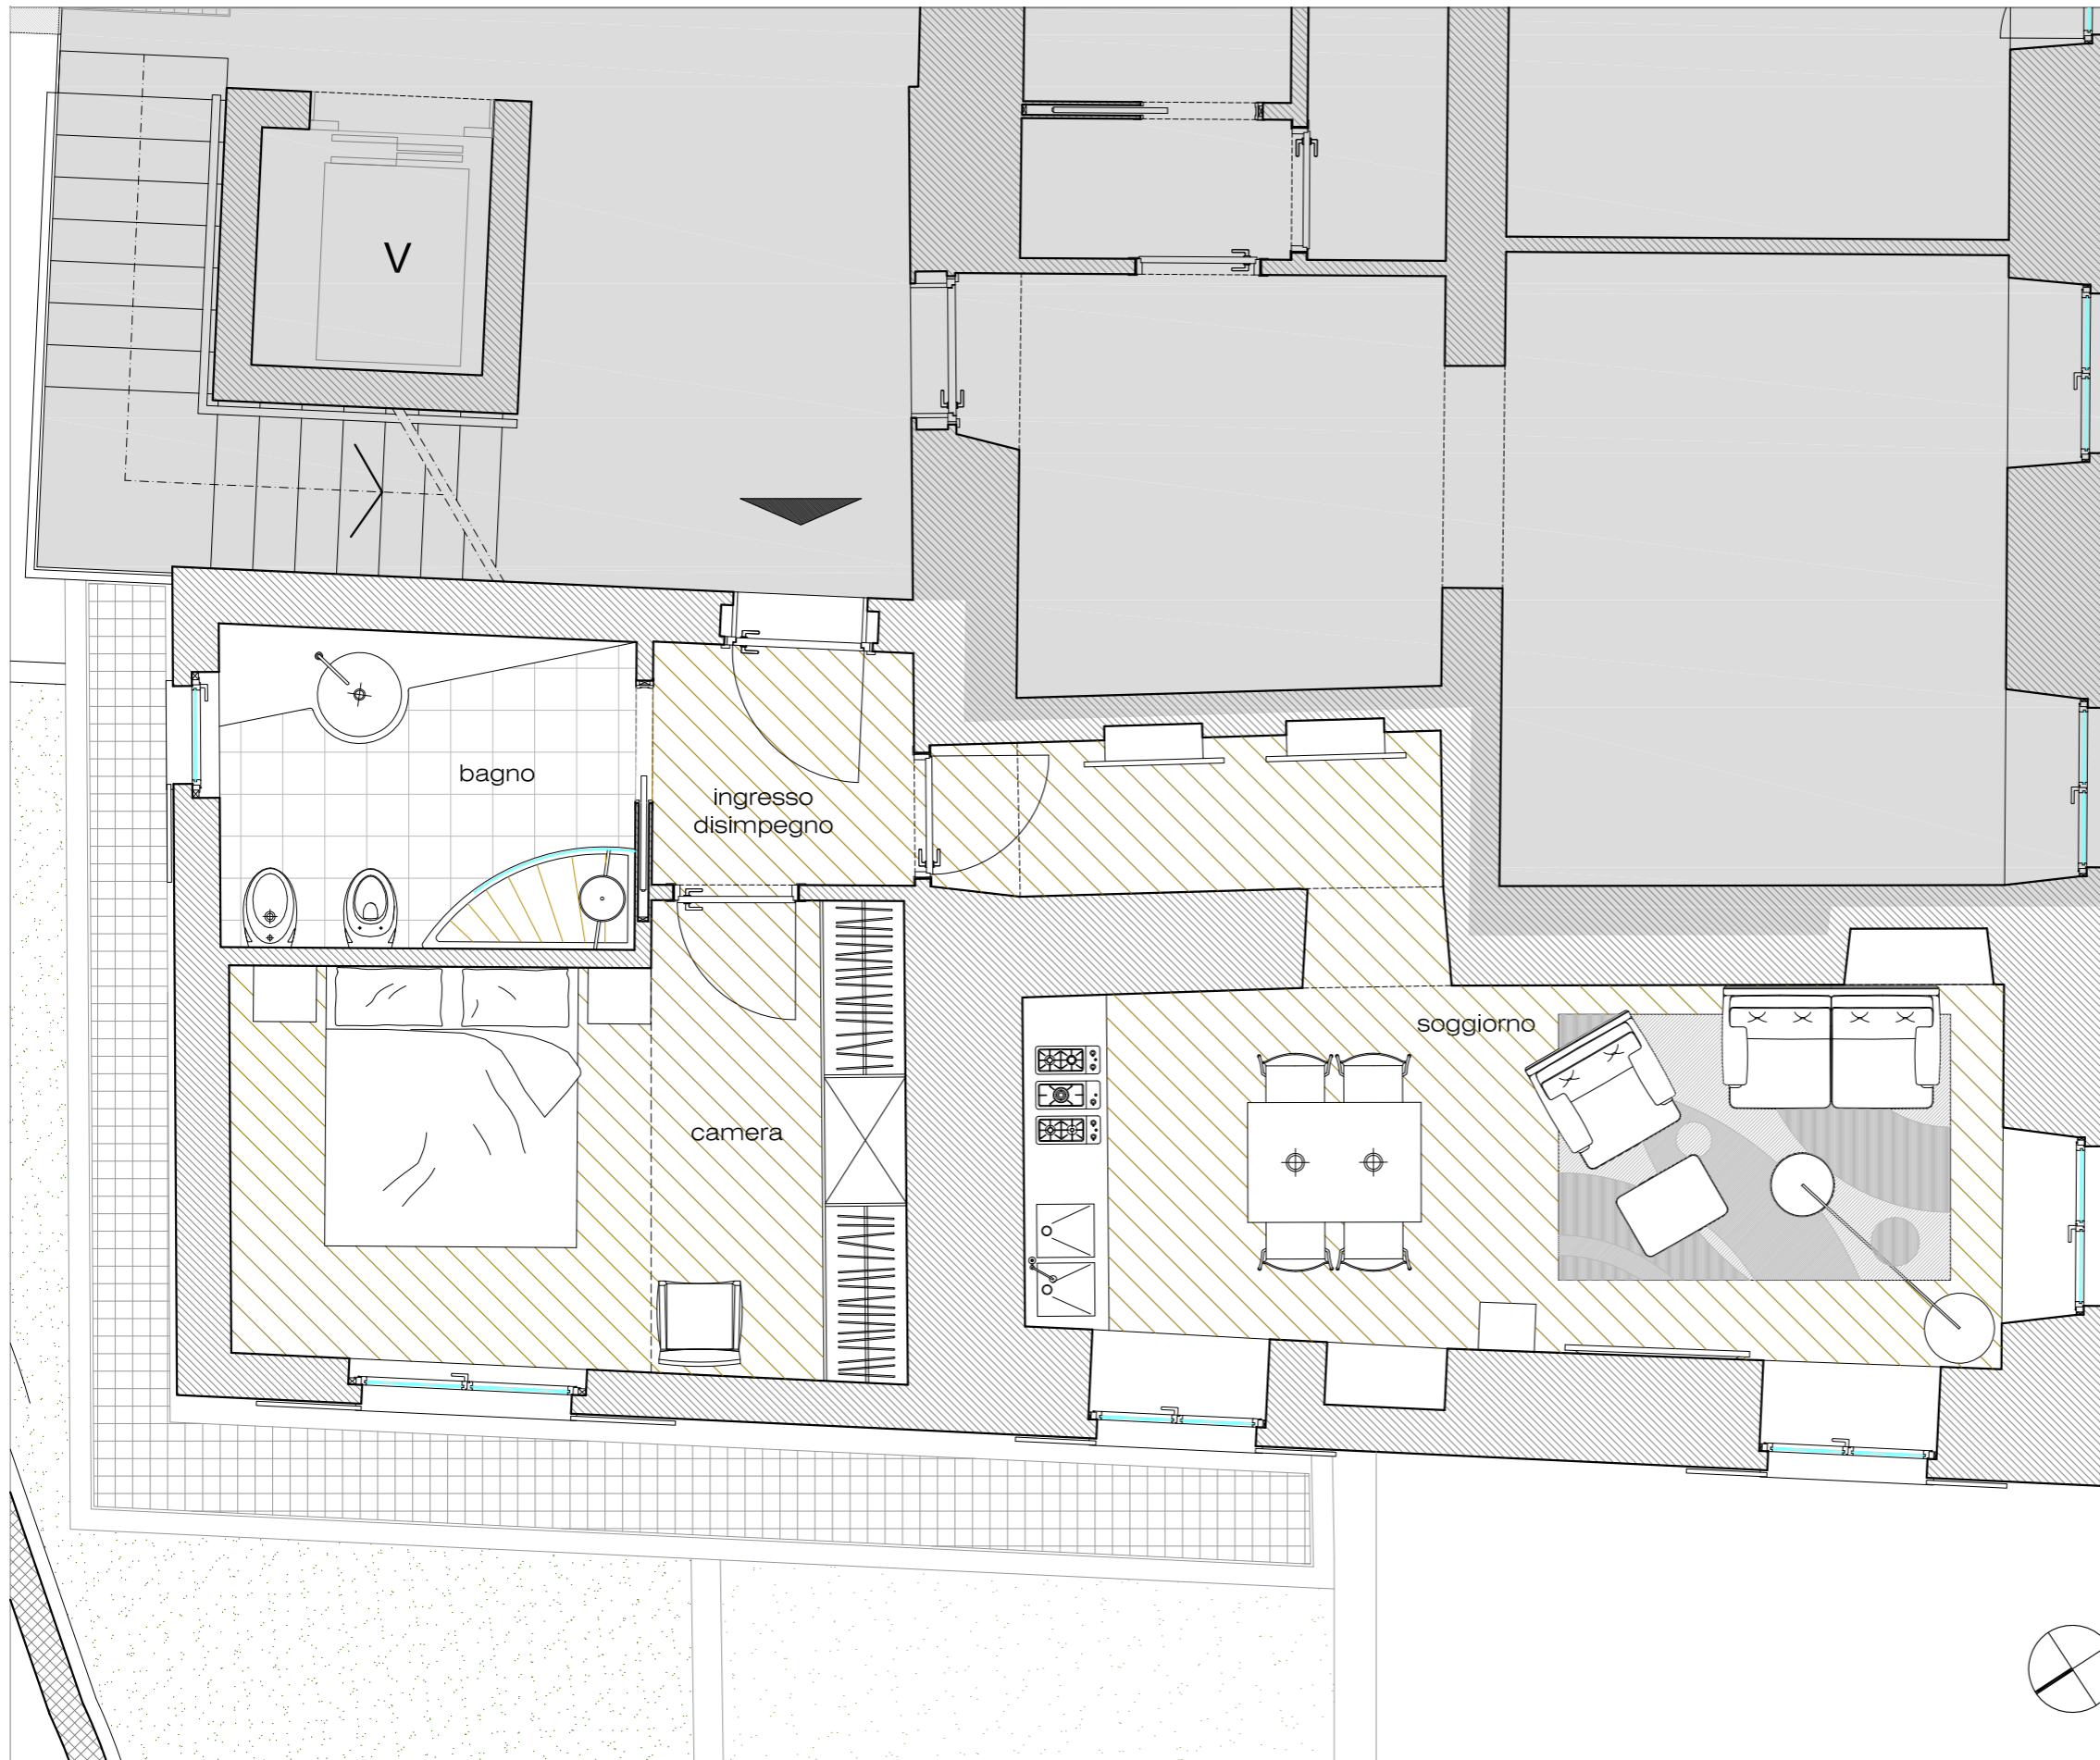

APPARTAMENTO V1

VILLA PIAGGIO PIANO PRIMO

APPARTAMENTO V1

Sup. Lorda mq. 69,30
Sup. Commerciale mq. 82,15

Accesso da scala V

disegno in scala 1 : 50

APPARTAMENTO V2

VILLA PIAGGIO PIANO PRIMO

APPARTAMENTO V2

Sup. Lorda mq. 63,80
Sup. Commerciale mq. 75,64

Accesso da scala V

disegno in scala 1 : 50

APPARTAMENTO V4

VILLA PIAGGIO PIANO PRIMO

APPARTAMENTO V4

Sup. Lorda mq. 82,80
Sup. Commerciale mq. 98,13

Accesso da scala V

disegno in scala 1 : 50

APPARTAMENTO V5

VILLA PIAGGIO PIANO PRIMO

APPARTAMENTO V5

Sup. Lorda	mq. 89,10
Terrazzo	mq. 4,00
Loggiato	mq. 4,00
Sup. Commerciale	mq. 111,26

Accesso da scala V

disegno in scala 1 : 50

VILLA PIAGGIO
PIANO QUARTO

MANSARDA M15

Sup. Lorda mq. 51,00
Sup. Commerciale mq. 60,49

disegno in scala 1 : 50