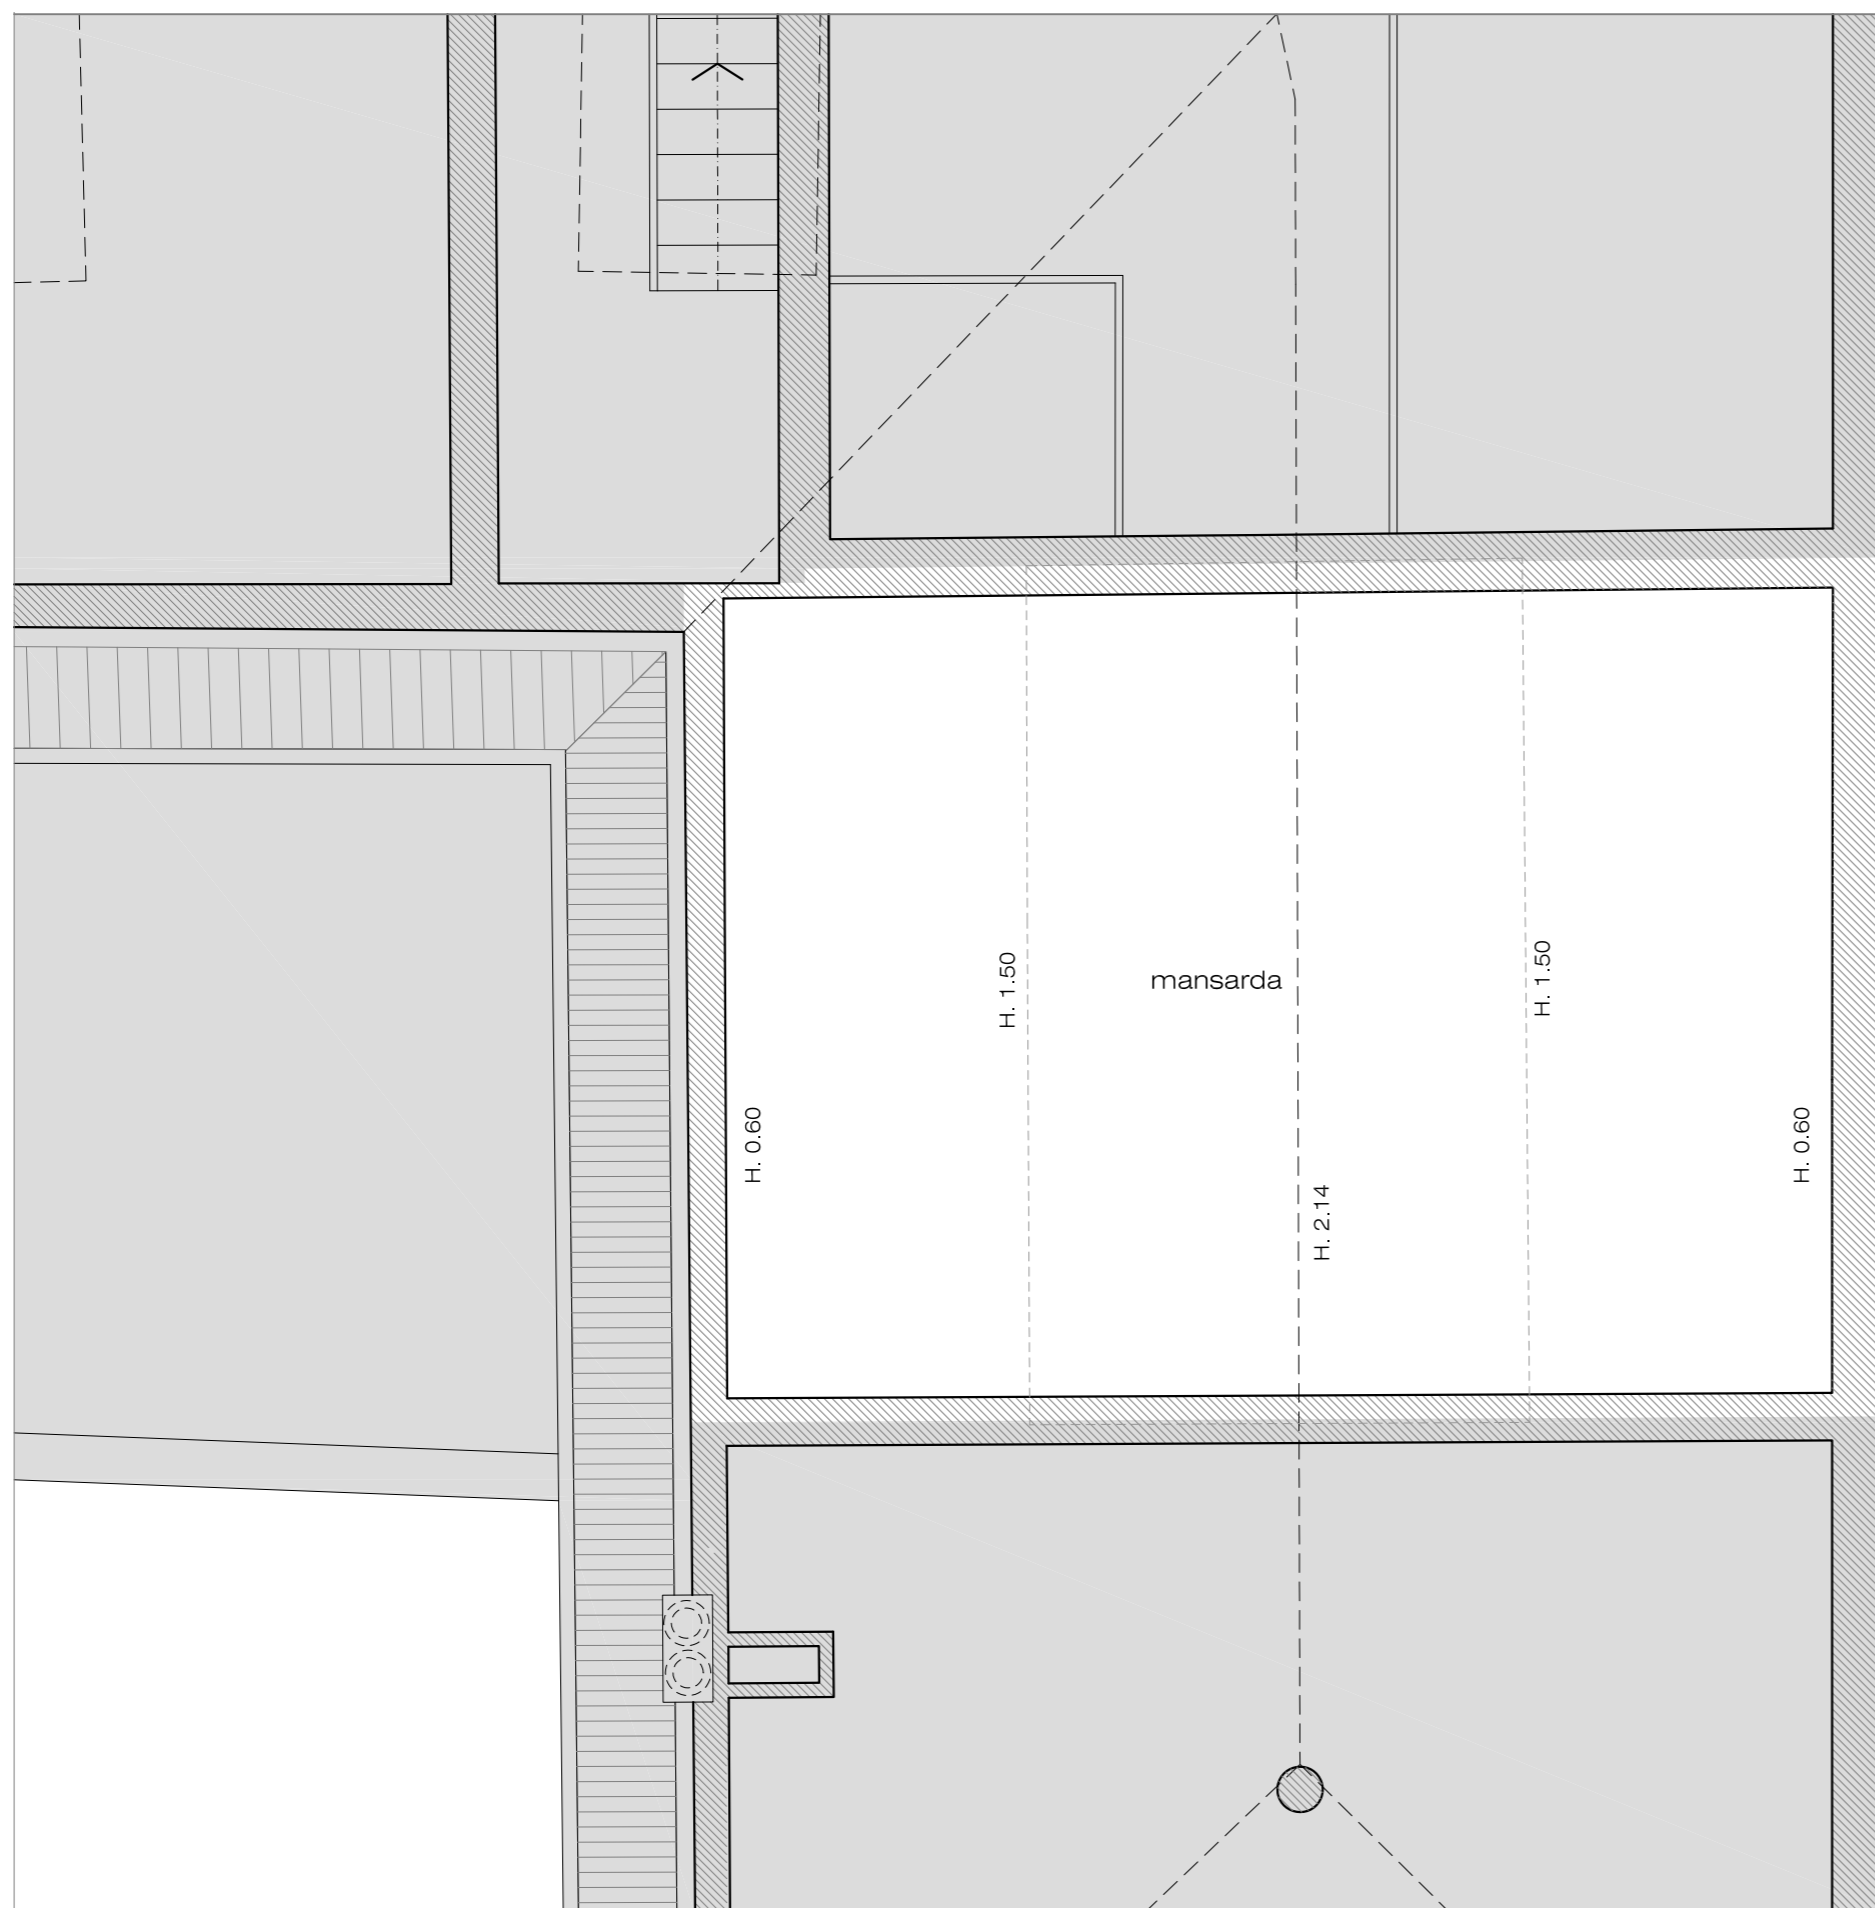

Accesso da scala V

disegno in scala 1 : 50

APPARTAMENTO V5

VILLA PIAGGIO PIANO PRIMO

APPARTAMENTO V5

Sup. Lorda	mq. 89,10
Terrazzo	mq. 4,00
Loggiato	mq. 4,00
Sup. Commerciale	mq. 111,26

Accesso da scala V

disegno in scala 1 : 50

APPARTAMENTO V10

disegno in scala 1 : 50

APPARTAMENTO V15

disegno in scala 1 : 50

MANSARDA M12

VILLA PIAGGIO PIANO QUARTO

MANSARDA M12

Sup. Lorda mq. 19,00
Sup. Commerciale mq. 22,61

VALUES
REAL ESTATE

disegno in scala 1 : 50

MANSARDA M14

VILLA PIAGGIO PIANO QUARTO

MANSARDA M14

Sup. Lorda mq. 41,00
Sup. Commerciale mq. 48,65

disegno in scala 1 : 50

MANSARDA M15

VILLA PIAGGIO
PIANO QUARTO

MANSARDA M15

Sup. Lorda mq. 51,00
Sup. Commerciale mq. 60,49

disegno in scala 1 : 50